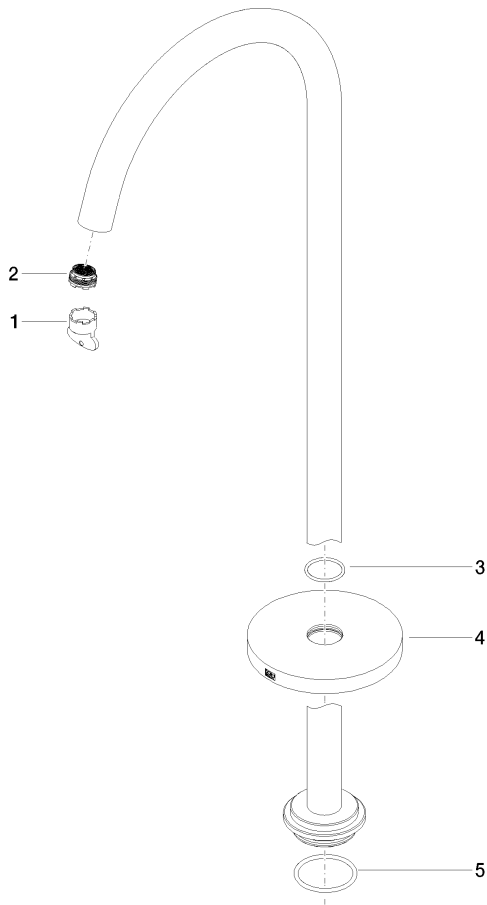

**META Wannenauslauf ohne Umstellung für freistehende Montage -  
Champagne gebürstet (22kt Gold)**

META

13 672 661

- Ausladung 282 mm
- runder Normalstrahl
- Höhe gesamt 811 - 881 mm
- Höhe bis Luftsprudler 671 - 741 mm
- Schubrosetten Ø 135 mm
- Durchfluss max. 28,6 l/min bei 3 bar Fließdruck

	Champagne gebürstet (22kt Gold)	13 672 661-46
	Chrom	13 672 661-00
	Platin gebürstet	13 672 661-06
	Dark Chrome	13 672 661-19
	Light Gold	13 672 661-26
	Light Gold gebürstet	13 672 661-27
	Schwarz matt	13 672 661-33
	Bronze gebürstet	13 672 661-42
	Champagne (22kt Gold)	13 672 661-47
	Chrom gebürstet	13 672 661-93
	Dark Platinum gebürstet	13 672 661-99

### Ersatzteilstückliste

Nr.	Artikelnummer	Benennung	Verbaumenge	Lieferzeit
1	04 30 09 027 00 90	Schlüssel	1	2
2	09 29 03 127 90	Luftsprudler	1	60
3	09 14 10 101 90	Dichtung	1	2
4	09 27 85 003-46	Rosette	1	60
5	09 14 10 084 90	Dichtung	1	2