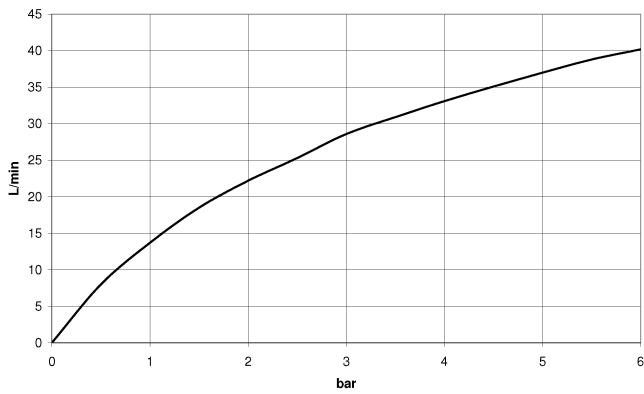

Durchflussdiagramm