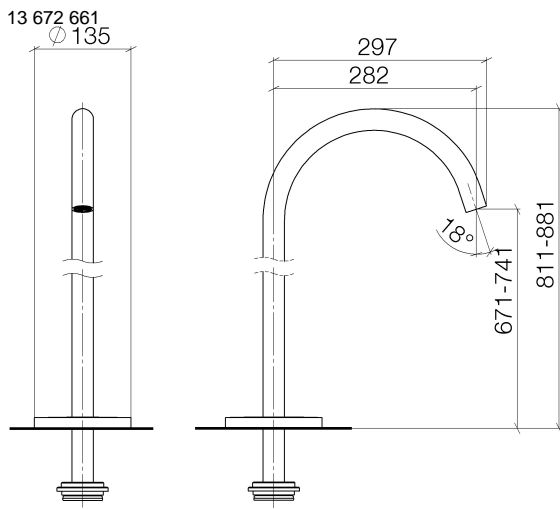

**META Wannenauslauf ohne Umstellung für freistehende Montage -
Champagne (22kt Gold)**

META

13 672 661

- Ausladung 282 mm
- runder Normalstrahl
- Höhe gesamt 811 - 881 mm
- Höhe bis Luftsprudler 671 - 741 mm
- Schubrosetten Ø 135 mm
- Durchfluss max. 28,6 l/min bei 3 bar Fließdruck

Durchflussdiagramm

13 672 661

Ersatzteile für die
anderen
Oberflächenvarianten
finden Sie hier:
Chrom

Ersatzteilstückliste

Nr.	Artikelnummer	Benennung	Verbaumenge	Lieferzeit
1	04 30 09 027 00 90	Schlüssel	1	2
2	09 29 03 127 90	Luftsprudler	1	60
3	09 14 10 101 90	Dichtung	1	2
4	09 27 85 003-47	Rosette	1	60
5	09 14 10 084 90	Dichtung	1	2