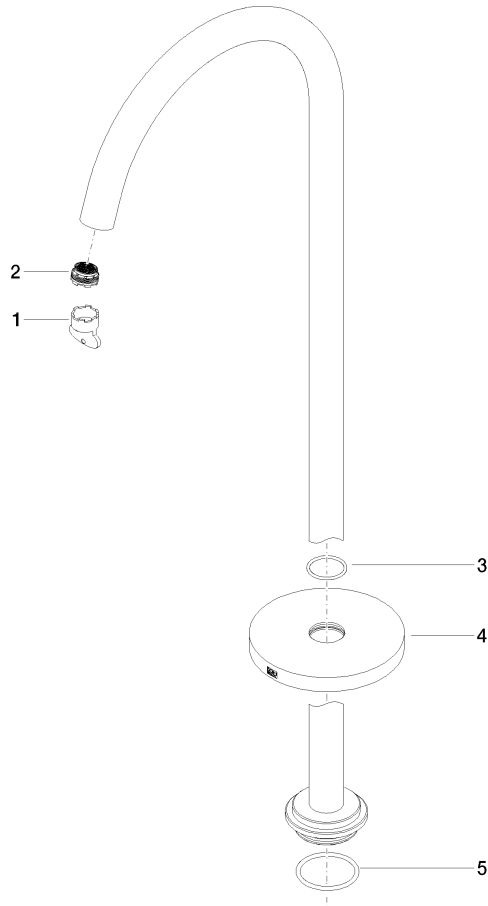

**META Wannenauslauf ohne Umstellung für freistehende Montage -
Champagne (22kt Gold)**

META

13 672 661

- Ausladung 282 mm
- runder Normalstrahl
- Höhe gesamt 811 - 881 mm
- Höhe bis Luftsprudler 671 - 741 mm
- Schubrosetten Ø 135 mm
- Durchfluss max. 28,6 l/min bei 3 bar Fließdruck

Durchflussdiagramm

13 672 661

Ersatzteile für die
anderen
Oberflächenvarianten
finden Sie hier:
Chrom

Ersatzteilstückliste

Nr.	Artikelnummer	Benennung	Verbaumenge	Lieferzeit
1	04 30 09 027 00 90	Schlüssel	1	2
2	09 29 03 127 90	Luftsprudler	1	60
3	09 14 10 101 90	Dichtung	1	2
4	09 27 85 003-47	Rosette	1	60
5	09 14 10 084 90	Dichtung	1	2