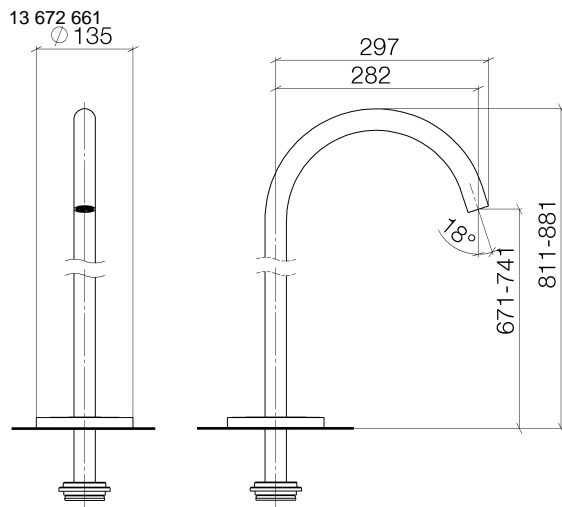

**META Wannenauslauf ohne Umstellung für freistehende Montage - Dark
Platinum gebürstet**

META

13 672 661

- Ausladung 282 mm
- runder Normalstrahl
- Höhe gesamt 811 - 881 mm
- Höhe bis Luftsprudler 671 - 741 mm
- Schubrosetten Ø 135 mm
- Durchfluss max. 28,6 l/min bei 3 bar Fließdruck

Benötigtes Zubehör

- UP-Bodenbefestigung -**
- Min. Einbautiefe 80 mm
 - Max. Einbautiefe 150 mm

35 945 970 90

Durchflussdiagramm

13 672 661

Ersatzteilstückliste

Nr.	Artikelnummer	Benennung	Verbaumenge	Lieferzeit
1	04 30 09 027 00 90	Schlüssel	1	2
2	09 29 03 127 90	Luftsprudler	1	60
3	09 14 10 101 90	Dichtung	1	2
4	09 27 85 003-99	Rosette	1	60
5	09 14 10 084 90	Dichtung	1	2