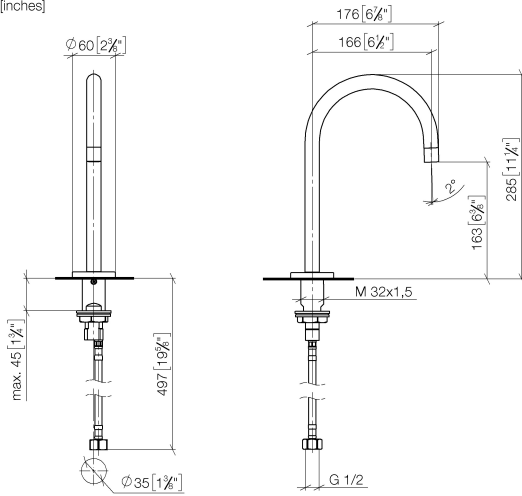

13 716 882

Passt zu: TARA, META

- Ausladung 166 mm
- schwenkbarer Auslauf 360°
- runder luftangereicherter Strahl
- Armaturenhöhe 285 mm
- Höhe bis Luftsprudler 163 mm
- Bohrungsdurchmesser 35 mm
- Rosette Ø 60 mm
- 2x Druckschlauch M 10 x 1 eingeschraubt, dichtheitsgeprüft
- Anschluss 1/2"
- Durchfluss max. 7 l/min
- bleifrei
- Dieses Produkt leistet einen Beitrag zur Erfüllung der Vorgaben von nachhaltigen Gebäudezertifizierungen, z.B. LEED®, BREEAM®, DGNB

13 716 882

mm [inches]

Durchflussdiagramm

Codes & Standards

DIN 4109

Executive Order
no. 1007

ISO 3822

Ü-Zeichen

Waschtisch-Stand-Auslauf ohne Ablaufgarnitur - Dark Chrome

TARA

13 716 882

Zertifikate

LGA_29

GDV_0400

13 716 882

Ersatzteile für die
anderen
Oberflächenvarianten
finden Sie hier:
Chrom