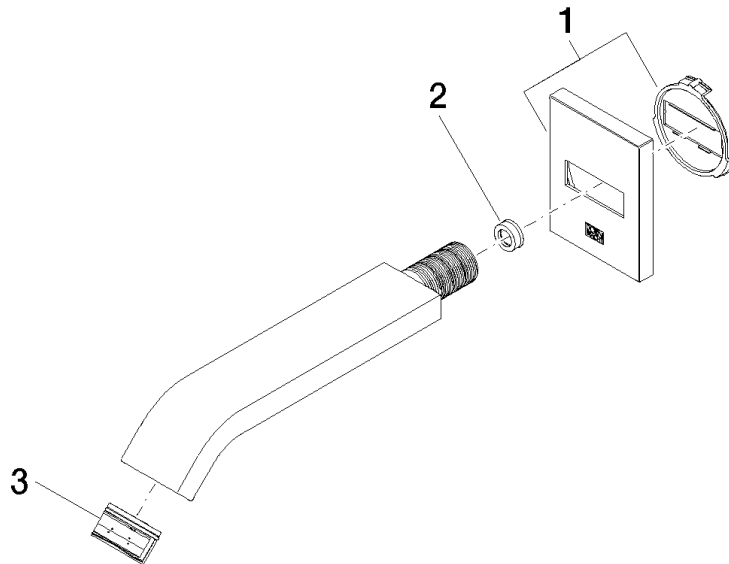

13 800 670

- Ausladung 170 mm
- starrer Auslauf
- rechteckiger luftangereicherter Strahl
- Bohrungsdurchmesser 40 mm
- Rosette 60 x 60 mm
- Anschluss 1/2"
- Durchfluss max. 5,7 l/min
- bleifrei
- Dieses Produkt leistet einen Beitrag zur Erfüllung der Vorgaben von nachhaltigen Gebäudezertifizierungen, z.B. LEED®, BREEM®, DGNB

Für eine elektronische Bedienung bestellen Sie bitte das eSet Touchfree mit oder ohne Temperatureinstellung

	Chrom gebürstet	13 800 670-93
	Chrom	13 800 670-00

13 800 670

mm [inches]

Durchflussdiagramm

Zertifikate

LGA_29119.

WRAS_2005002.

13 800 670

Ersatzteile für die
anderen
Oberflächenvarianten
finden Sie hier:
Chrom

Ersatzteilstückliste

Nr.	Artikelnummer	Benennung	Verbaumenge	Lieferzeit
1	90 27 67 005 00-93	Rosette	1	20
2	09 23 01 079 90	Durchflussbegrenzer	1	2
3	90 29 03 045 00 90	Luftsprudler	1	2