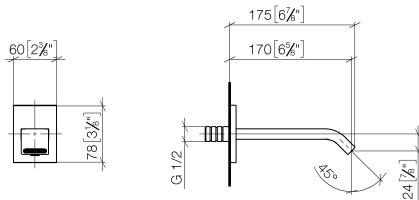

13 800 670

- Ausladung 170 mm
- starrer Auslauf
- rechteckiger luftangereicherter Strahl
- Bohrungsdurchmesser 40 mm
- Rosette 60 x 60 mm
- Anschluss 1/2"
- Durchfluss max. 5,7 l/min
- bleifrei
- Dieses Produkt leistet einen Beitrag zur Erfüllung der Vorgaben von nachhaltigen Gebäudezertifizierungen, z.B. LEED®, BREEM®, DGNB

Für eine elektronische Bedienung bestellen Sie bitte das eSet Touchfree mit oder ohne Temperatureinstellung

	Chrom gebürstet	13 800 670-93
	Chrom	13 800 670-00

13 800 670

mm [inches]

Durchflussdiagramm

Zertifikate

LGA_29119.

WRAS_2005002.

13 800 670

Ersatzteile für die
anderen
Oberflächenvarianten
finden Sie hier:
Chrom

Ersatzteilstückliste

Nr.	Artikelnummer	Benennung	Verbaumenge	Lieferzeit
1	90 27 67 005 00-93	Rosette	1	20
2	09 23 01 079 90	Durchflussbegrenzer	1	2
3	90 29 03 045 00 90	Luftsprudler	1	2