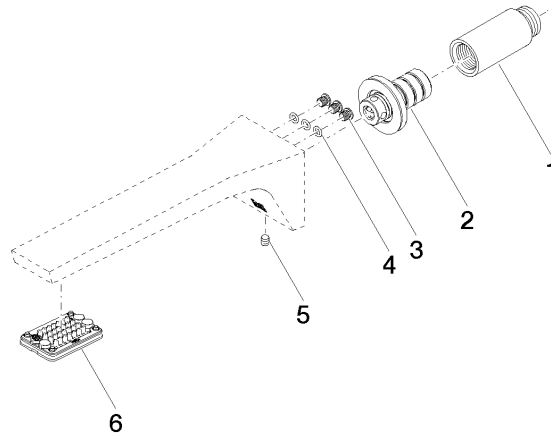

13 800 705

- Ausladung 200 mm
- starrer Auslauf
- rechteckiges Strahlbild mit 40 Einzelstrahlen
- Bohrungsdurchmesser 37 mm
- bleifrei
- Anschluss 1/2"
- Steckanschluss-Montage
- Durchfluss max. 4,5 l/min
- Dieses Produkt leistet einen Beitrag zur Erfüllung der Vorgaben von nachhaltigen Gebäudezertifizierungen, z.B. LEED®, BREEAM®, DGNB

Empfohlenes Zubehör

UP-Wandwinkel -

35 085 970 90

- Max. Einbautiefe 163 mm
- Min. Einbautiefe 90 mm

13 800 705

mm [inches]

Durchflussdiagramm

Zertifikate

LGA_28685. IAPMO_N-4976. IAPMO_8834 (1). WRAS_1512013. IAPMO_4976 (4).
IAPMO_6397.

13 800 705

Ersatzteilstückliste

Nr.	Artikelnummer	Benennung	Verbaumenge	Lieferzeit
1	09 24 03 081 10 90	Verlaengerung	1	2
2	90 24 03 108 01 90	Nippel Set	1	2
3	09 30 30 113 20 90	Schraube	3	2
4	09 14 10 001 90	Dichtung	3	2
5	90 31 11 004 00 90	Stift	1	2
6	90 11 02 297 00 90	Luftsprudler	1	2