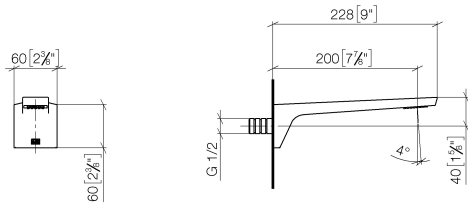

13 800 705

- Ausladung 200 mm
- starrer Auslauf
- rechteckiges Strahlbild mit 40 Einzelstrahlen
- Bohrungsdurchmesser 37 mm
- bleifrei
- Anschluss 1/2"
- Steckanschluss-Montage
- Durchfluss max. 4,5 l/min
- Dieses Produkt leistet einen Beitrag zur Erfüllung der Vorgaben von nachhaltigen Gebäudezertifizierungen, z.B. LEED®, BREEAM®, DGNB

Empfohlenes Zubehör

UP-Wandwinkel -

35 085 970 90

- Max. Einbautiefe 163 mm
- Min. Einbautiefe 90 mm

13 800 705

mm [inches]

Durchflussdiagramm

Zertifikate