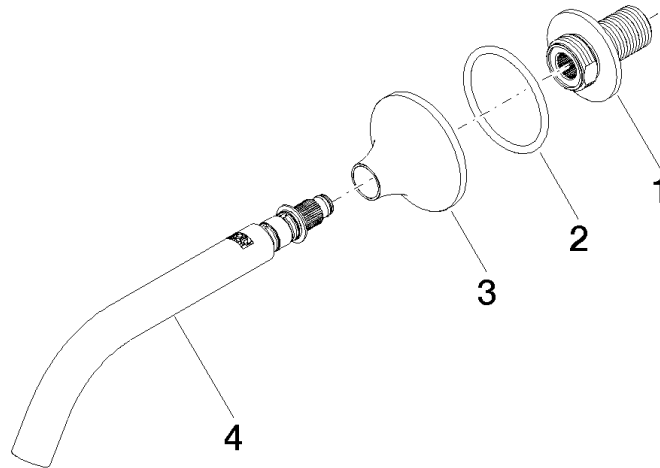

13 800 809

- Ausladung 190 mm
- starrer Auslauf
- runder luftangereicherter Strahl
- Bohrungsdurchmesser 37 mm
- Rosette Ø 60 mm
- Anschluss 1/2"
- Steckanschluss-Montage
- Durchfluss max. 5,7 l/min
- bleifrei
- Dieses Produkt leistet einen Beitrag zur Erfüllung der Vorgaben von nachhaltigen Gebäudezertifizierungen, z.B. LEED®, BREEAM®, DGNB

Empfohlenes Zubehör

UP-Wandwinkel -

35 085 970 90

- Max. Einbautiefe 163 mm
- Min. Einbautiefe 90 mm

13 800 809

mm [inches]

Durchflussdiagramm

Wurfweitendiagramm

Zertifikate

WRAS_2306002. LGA_29290.

13 800 809

Ersatzteilstückliste

Nr.	Artikelnummer	Benennung	Verbaumenge	Lieferzeit
1	09 24 03 269 90	Nippel	1	2
2	09 14 10 084 90	Dichtung	1	2
3	09 27 80 011-08	Rosette	1	40
4	90 28 22 310 00-08	Auslauf	1	40