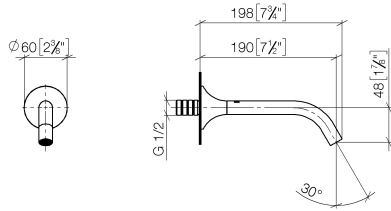

13 800 809

- Ausladung 190 mm
- starrer Auslauf
- runder luftangereicherter Strahl
- Bohrungsdurchmesser 37 mm
- Rosette Ø 60 mm
- Anschluss 1/2"
- Steckanschluss-Montage
- Durchfluss max. 5,7 l/min
- bleifrei
- Dieses Produkt leistet einen Beitrag zur Erfüllung der Vorgaben von nachhaltigen Gebäudezertifizierungen, z.B. LEED®, BREEAM®, DGNB

Empfohlenes Zubehör

UP-Wandwinkel -

35 085 970 90

- Max. Einbautiefe 163 mm
- Min. Einbautiefe 90 mm

13 800 809

mm [inches]

Durchflussdiagramm

Wurfweitendiagramm

Zertifikate

WRAS_2306002. LGA_29290.

13 800 809

Ersatzteilstückliste

Nr.	Artikelnummer	Benennung	Verbaumenge	Lieferzeit
1	09 24 03 269 90	Nippel	1	2
2	09 14 10 084 90	Dichtung	1	2
3	09 27 80 011-08	Rosette	1	40
4	90 28 22 310 00-08	Auslauf	1	40