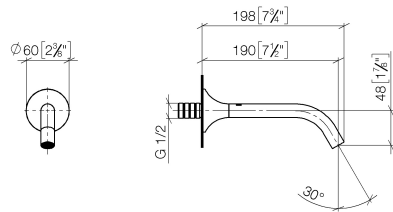

Empfohlenes Zubehör

UP-Wandwinkel -

35 085 970 90

- Max. Einbautiefe 163 mm
- Min. Einbautiefe 90 mm

13 800 809
mm [Inches]

Durchflussdiagramm

Wurfweitendiagramm

Zertifikate

WRAS_2306002. LGA_29290.

13 800 809

Ersatzteilstückliste

Nr.	Artikelnummer	Benennung	Verbaumenge	Lieferzeit
1	09 24 03 269 90	Nippel	1	2
2	09 14 10 084 90	Dichtung	1	2
3	09 27 80 011-46	Rosette	1	60
4	90 28 22 310 00-46	Auslauf	1	30