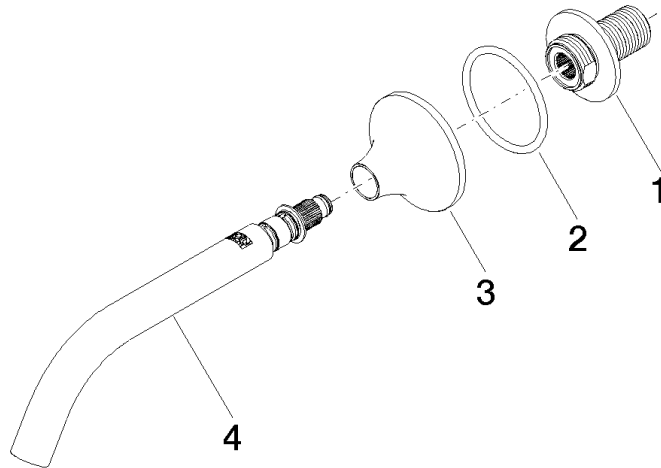

Empfohlenes Zubehör

UP-Wandwinkel -

35 085 970 90

- Max. Einbautiefe 163 mm
- Min. Einbautiefe 90 mm

13 800 809
mm [Inches]

Durchflussdiagramm

Wurfweitendiagramm

Zertifikate

WRAS_2306002. LGA_29290.

13 800 809

Ersatzteilstückliste

Nr.	Artikelnummer	Benennung	Verbaumenge	Lieferzeit
1	09 24 03 269 90	Nippel	1	2
2	09 14 10 084 90	Dichtung	1	2
3	09 27 80 011-46	Rosette	1	60
4	90 28 22 310 00-46	Auslauf	1	30