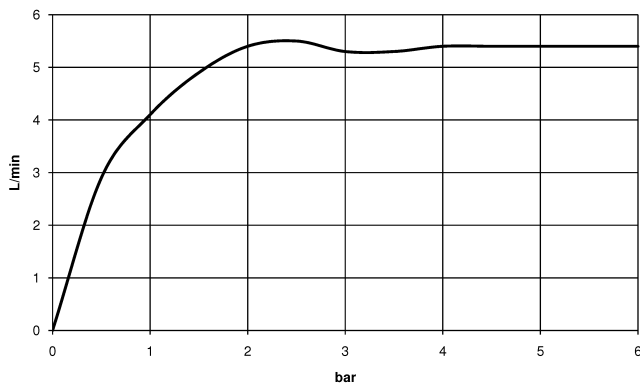

Empfohlenes Zubehör

UP-Wandwinkel -

35 085 970 90

- Max. Einbautiefe 163 mm
- Min. Einbautiefe 90 mm

13 800 809
mm [Inches]

Durchflussdiagramm

Wurfweitendiagramm

Zertifikate