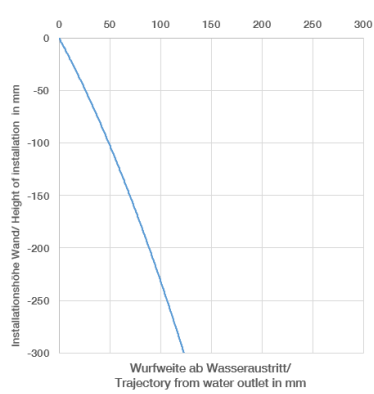

Empfohlenes Zubehör

UP-Wandwinkel -

35 085 970 90

- Max. Einbautiefe 163 mm
- Min. Einbautiefe 90 mm

13 800 809
mm [Inches]

Durchflussdiagramm

Wurfweitendiagramm

Zertifikate

WRAS_2306002. LGA_29290.

13 800 809

Ersatzteilstückliste

Nr.	Artikelnummer	Benennung	Verbaumenge	Lieferzeit
1	09 24 03 269 90	Nippel	1	2
2	09 14 10 084 90	Dichtung	1	2
3	09 27 80 011-46	Rosette	1	60
4	90 28 22 310 00-46	Auslauf	1	30