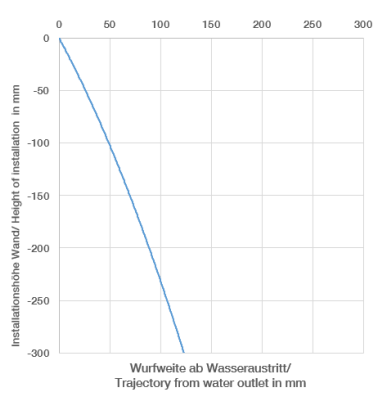

13 800 809

- Ausladung 190 mm
- starrer Auslauf
- runder luftangereicherter Strahl
- Bohrungsdurchmesser 37 mm
- Rosette Ø 60 mm
- Anschluss 1/2"
- Steckanschluss-Montage
- Durchfluss max. 5,7 l/min
- bleifrei
- Dieses Produkt leistet einen Beitrag zur Erfüllung der Vorgaben von nachhaltigen Gebäudezertifizierungen, z.B. LEED®, BREEAM®, DGNB

Empfohlenes Zubehör

UP-Wandwinkel -

35 085 970 90

- Max. Einbautiefe 163 mm
- Min. Einbautiefe 90 mm

13 800 809

mm [inches]

Durchflussdiagramm

Wurfweitendiagramm