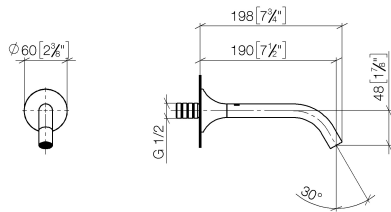

13 800 809

- Ausladung 190 mm
- starrer Auslauf
- runder luftangereicherter Strahl
- Bohrungsdurchmesser 37 mm
- Rosette Ø 60 mm
- Anschluss 1/2"
- Steckanschluss-Montage
- Durchfluss max. 5,7 l/min
- bleifrei
- Dieses Produkt leistet einen Beitrag zur Erfüllung der Vorgaben von nachhaltigen Gebäudezertifizierungen, z.B. LEED®, BREEAM®, DGNB

Empfohlenes Zubehör

UP-Wandwinkel -

35 085 970 90

- Max. Einbautiefe 163 mm
- Min. Einbautiefe 90 mm

13 800 809

mm [inches]

Durchflussdiagramm

Wurfweitendiagramm

Zertifikate

WRAS_2306002. LGA_29290.

13 800 809

Ersatzteilstückliste

Nr.	Artikelnummer	Benennung	Verbaumenge	Lieferzeit
1	09 24 03 269 90	Nippel	1	2
2	09 14 10 084 90	Dichtung	1	2
3	09 27 80 011-99	Rosette	1	30
4	90 28 22 310 00-99	Auslauf	1	30