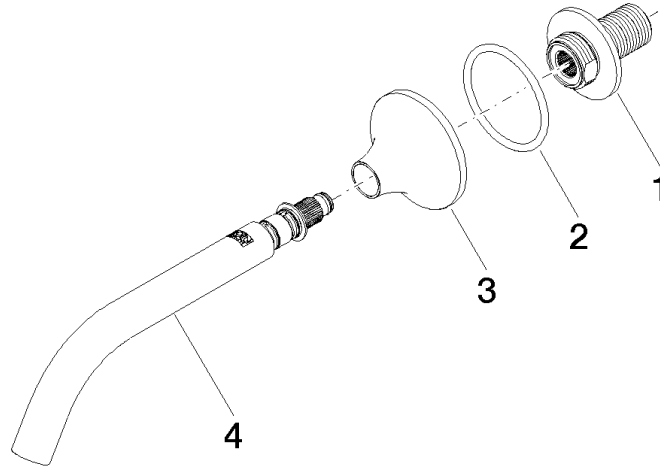

13 800 809

- Ausladung 190 mm
- starrer Auslauf
- runder luftangereicherter Strahl
- Bohrungsdurchmesser 37 mm
- Rosette Ø 60 mm
- Anschluss 1/2"
- Steckanschluss-Montage
- Durchfluss max. 5,7 l/min
- bleifrei
- Dieses Produkt leistet einen Beitrag zur Erfüllung der Vorgaben von nachhaltigen Gebäudezertifizierungen, z.B. LEED®, BREEAM®, DGNB

Empfohlenes Zubehör

UP-Wandwinkel -

35 085 970 90

- Max. Einbautiefe 163 mm
- Min. Einbautiefe 90 mm

13 800 809

mm [inches]

Durchflussdiagramm

Wurfweitendiagramm

Zertifikate

WRAS_2306002. LGA_29290.

13 800 809

Ersatzteilstückliste

Nr.	Artikelnummer	Benennung	Verbaumenge	Lieferzeit
1	09 24 03 269 90	Nippel	1	2
2	09 14 10 084 90	Dichtung	1	2
3	09 27 80 011-99	Rosette	1	30
4	90 28 22 310 00-99	Auslauf	1	30