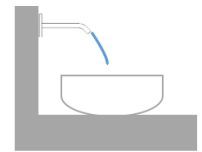

Empfohlenes Zubehör

UP-Wandwinkel -

35 085 970 90

- Max. Einbautiefe 163 mm
- Min. Einbautiefe 90 mm

13 800 809

mm [inches]

Durchflussdiagramm

Wurfweitendiagramm