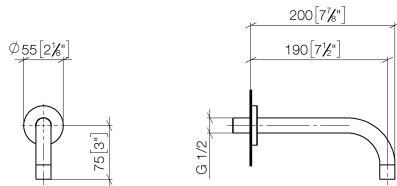

13 800 882

Passt zu: TARA, META

- Ausladung 190 mm
- starrer Auslauf
- runder luftangereicherter Strahl
- Bohrungsdurchmesser 40 mm
- Rosette Ø 60 mm
- Anschluss 1/2"
- Steckanschluss-Montage
- Durchfluss max. 7 l/min
- bleifrei
- Dieses Produkt leistet einen Beitrag zur Erfüllung der Vorgaben von nachhaltigen Gebäudezertifizierungen, z.B. LEED®, BREEAM®, DGNB

**Empfohlenes Zubehör**

**UP-Wandwinkel -**

35 085 970 90

- Max. Einbautiefe 163 mm
- Min. Einbautiefe 90 mm

13 800 882

mm [inches]

### Durchflussdiagramm