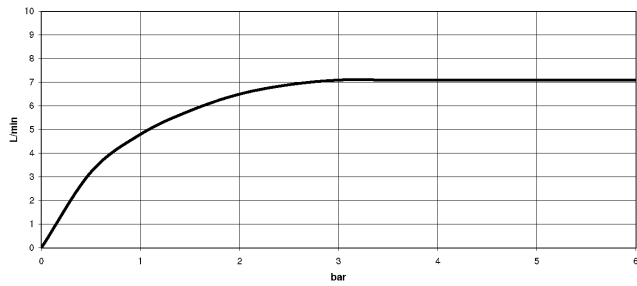

Empfohlenes Zubehör

UP-Wandwinkel -

35 085 970 90

- Max. Einbautiefe 163 mm
- Min. Einbautiefe 90 mm

13 800 882
mm [inches]

Durchflussdiagramm

Zertifikate

LGA_29119.