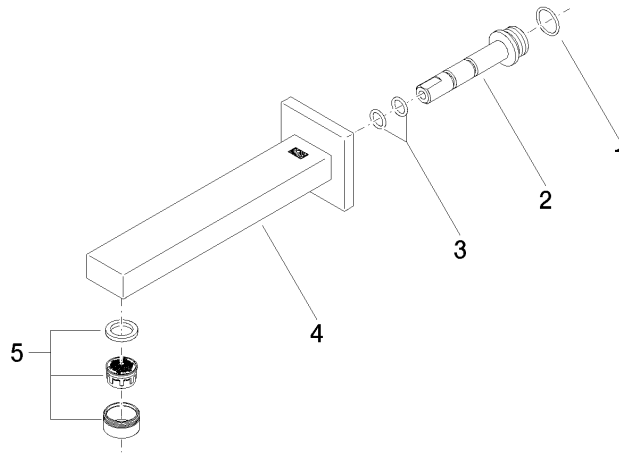

Für eine elektronische Bedienung bestellen Sie bitte das eSet Touchfree mit oder ohne Temperatureinstellung

Empfohlenes Zubehör

UP-Wandwinkel - 35 085 970 90

- Min. Einbautiefe mm
- Max. Einbautiefe mm

SYMETRICS Waschtisch-Wand-Auslauf ohne Ablaufgarnitur - Chrom

Ü-Zeichen

SYMETRICS Waschtisch-Wand-Auslauf ohne Ablaufgarnitur - Chrom

13 800 980 Produktversion ab 4/30/2009

Zertifikate

LGA_18

WRAS_1904

SYMETRICS Waschtisch-Wand-Auslauf ohne Ablaufgarnitur - Chrom

13 800 980 Produktversion ab 4/30/2009

Ersatzteilstückliste

Nr.	Artikelnummer	Benennung	Verbaumenge	Lieferzeit
1	09 14 10 053 90	Dichtung	1	2
2	09 24 04 135 90	Nippel	1	2
3	09 14 10 008 90	Dichtung	2	2
4	90 11 68 004 00-00	Auslauf	1	10
5	90 23 01 029 02-00	Luftsprudler	1	10