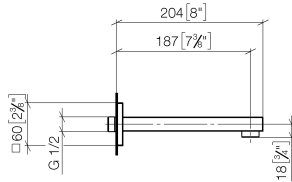

SYMETRICS Waschtisch-Wand-Auslauf ohne Ablaufgarnitur - Chrom

13 800 980 Produktversion ab 4/30/2009

- Ausladung 185 mm
- starrer Auslauf
- runder luftangereicherter Strahl
- Bohrungsdurchmesser 37 mm
- Rosette 60 x 60 mm
- Anschluss 1/2"
- Steckanschluss-Montage
- Durchfluss max. 7 l/min
- bleifrei

Für eine elektronische Bedienung bestellen Sie bitte das eSet Touchfree mit oder ohne Temperatureinstellung

Empfohlenes Zubehör

UP-Wandwinkel - 35 085 970 90

- Min. Einbautiefe mm
- Max. Einbautiefe mm

SYMETRICS Waschtisch-Wand-Auslauf ohne Ablaufgarnitur - Chrom

13 800 980 Produktversion ab 4/30/2009

mm [inches]

Durchflussdiagramm

Codes & Standards

DIN 4109

ISO 3822

Scottish Water
Byelaws

UK Water Supply
Regulations

Ü-Zeichen

SYMETRICS Waschtisch-Wand-Auslauf ohne Ablaufgarnitur - Chrom

13 800 980 Produktversion ab 4/30/2009

Zertifikate

LGA_18

WRAS_1904

SYMETRICS Waschtisch-Wand-Auslauf ohne Ablaufgarnitur - Chrom

13 800 980 Produktversion ab 4/30/2009