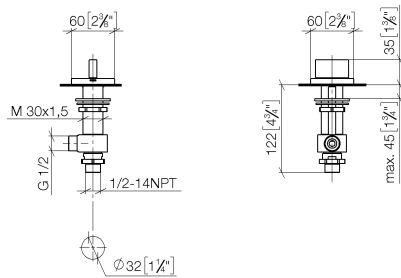

20 000 705

- Bohrungsdurchmesser Seitenventil 32 mm
- Rosette 60 x 60 mm
- mit Kaltkennzeichnung

	Dark Chrome	20 000 705-19
	Chrom	20 000 705-00
	Platin gebürstet	20 000 705-06
	Champagne gebürstet (22kt Gold)	20 000 705-46
	Champagne (22kt Gold)	20 000 705-47
	Dark Platin gebürstet	20 000 705-99

20 000 705

mm [inches]

Durchflussdiagramm

Zertifikate

WRAS_2103001.

20 000 705

Ersatzteile für die
anderen
Oberflächenvarianten
finden Sie hier:
Chrom

Ersatzteilstückliste

Nr.	Artikelnummer	Benennung	Verbaumenge	Lieferzeit
1	90 20 70 051 04-19	Griff (cold)	1	20
2	04 17 11 058 33 90	Seitenteil	1	2
3	90 90 03 133 00 90	Oberteil	1	2
4	04 23 10 032 78 90	Befestigungssatz	1	2
5	04 17 11 023 10 90	Verteiler	1	2
6	90 23 30 040 00-19	Verschraubung	1	-
Ersatzteil nicht mehr bestellbar, bitte bestellen Sie den Nachfolgeartikel				
7	09 30 11 059 90	Scheibe	1	2
8	09 23 10 012 90	Mutter	1	2