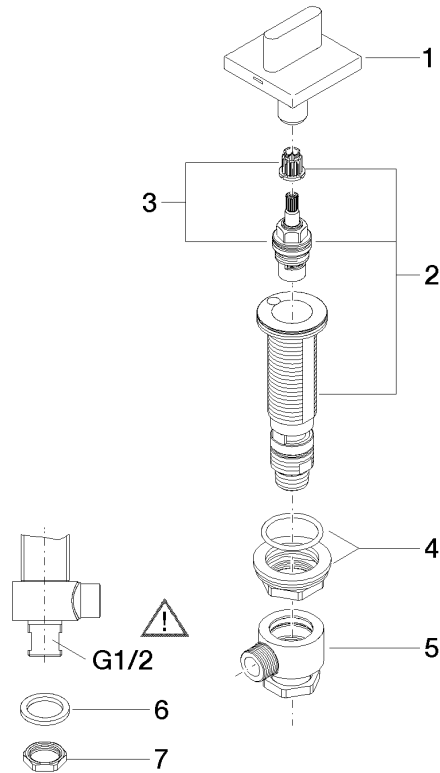

20 000 705

- Bohrungsdurchmesser Seitenventil 32 mm
- Rosette 60 x 60 mm
- mit Kaltkennzeichnung

	Dark Chrome	20 000 705-19
	Chrom	20 000 705-00
	Platin gebürstet	20 000 705-06
	Champagne gebürstet (22kt Gold)	20 000 705-46
	Champagne (22kt Gold)	20 000 705-47
	Dark Platin gebürstet	20 000 705-99

20 000 705

mm [inches]

Durchflussdiagramm

Zertifikate

WRAS_2103001.

20 000 705

Ersatzteile für die
anderen
Oberflächenvarianten
finden Sie hier:
Chrom

Ersatzteilstückliste

Nr.	Artikelnummer	Benennung	Verbaumenge	Lieferzeit
1	90 20 70 051 04-19	Griff (cold)	1	20
2	04 17 11 058 33 90	Seitenteil	1	2
3	90 90 03 133 00 90	Oberteil	1	2
4	04 23 10 032 78 90	Befestigungssatz	1	2
5	04 17 11 023 10 90	Verteiler	1	2
6	90 23 30 040 00-19	Verschraubung	1	-
Ersatzteil nicht mehr bestellbar, bitte bestellen Sie den Nachfolgeartikel				
7	09 30 11 059 90	Scheibe	1	2
8	09 23 10 012 90	Mutter	1	2