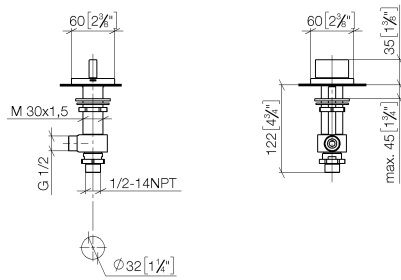

20 000 705

- Bohrungsdurchmesser Seitenventil 32 mm
- Rosette 60 x 60 mm
- mit Kaltkennzeichnung

	Dark Platinum gebürstet	20 000 705-99
	Chrom	20 000 705-00
	Platin gebürstet	20 000 705-06
	Dark Chrome	20 000 705-19
	Champagne gebürstet (22kt Gold)	20 000 705-46
	Champagne (22kt Gold)	20 000 705-47

20 000 705

mm [inches]

Durchflussdiagramm

Zertifikate

WRAS_2103001. LGA_28688. IAPMO_4976 (4).

20 000 705

Ersatzteile für die
anderen
Oberflächenvarianten
finden Sie hier:
Chrom

Ersatzteilstückliste

Nr.	Artikelnummer	Benennung	Verbaumenge	Lieferzeit
1	90 20 70 051 04-99	Griff (cold)	1	30
2	04 17 11 058 33 90	Seitenteil	1	2
3	90 90 03 133 00 90	Oberteil	1	2
4	04 23 10 032 78 90	Befestigungssatz	1	2
5	04 17 11 023 10 90	Verteiler	1	2
6	90 23 30 040 00-99	Verschraubung	1	30
7	09 30 11 059 90	Scheibe	1	2
8	09 23 10 012 90	Mutter	1	2