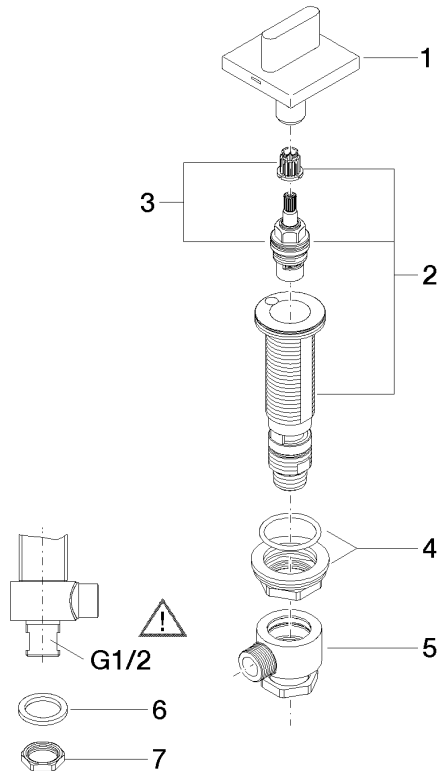

20 000 705

- Bohrungsdurchmesser Seitenventil 32 mm
- Rosette 60 x 60 mm
- mit Kaltkennzeichnung

	Dark Platinum gebürstet	20 000 705-99
	Chrom	20 000 705-00
	Platin gebürstet	20 000 705-06
	Dark Chrome	20 000 705-19
	Champagne gebürstet (22kt Gold)	20 000 705-46
	Champagne (22kt Gold)	20 000 705-47

20 000 705

mm [inches]

Durchflussdiagramm

Zertifikate

WRAS_2103001. LGA_28688. IAPMO_4976 (4).

20 000 705

Ersatzteile für die
anderen
Oberflächenvarianten
finden Sie hier:
Chrom

Ersatzteilstückliste

Nr.	Artikelnummer	Benennung	Verbaumenge	Lieferzeit
1	90 20 70 051 04-99	Griff (cold)	1	30
2	04 17 11 058 33 90	Seitenteil	1	2
3	90 90 03 133 00 90	Oberteil	1	2
4	04 23 10 032 78 90	Befestigungssatz	1	2
5	04 17 11 023 10 90	Verteiler	1	2
6	90 23 30 040 00-99	Verschraubung	1	30
7	09 30 11 059 90	Scheibe	1	2
8	09 23 10 012 90	Mutter	1	2