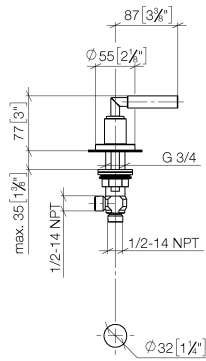

20 000 883

- Bohrungsdurchmesser 32 mm
- Rosette Ø 55 mm

	Schwarz matt	20 000 883-33
	Champagne gebürstet (22kt Gold)	20 000 883-46
	Champagne (22kt Gold)	20 000 883-47

20 000 883

mm [inches]

Durchflussdiagramm

Zertifikate

IAPMO_4976 (5). WRAS_2112061.

20 000 883

Ersatzteilstückliste

Nr.	Artikelnummer	Benennung	Verbaumenge	Lieferzeit
1	04 20 88 052 00-33	Griff	1	30
2	04 18 20 022 00-33	Winkel	1	30
3	09 20 88 052-33	Griff	1	30
4	90 12 12 007 00-33	Aufnahme	1	30
5	90 30 11 029 00 90	Scheibe	1	2
6	90 30 30 075 00 90	Schraube	1	2
7	09 21 02 140-33	Huelse	1	30
8	09 27 89 105-33	Rosette	1	30
9	90 14 10 043 00 90	Dichtung	1	2
10	90 17 11 040 30 90	Seitenteil	1	2