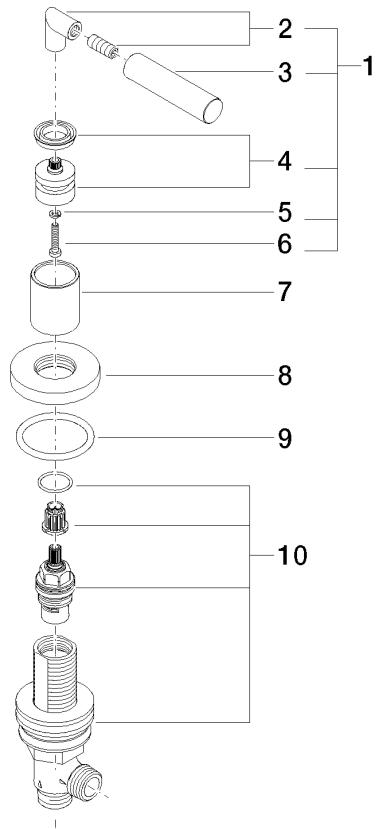

20 000 883

- Bohrungsdurchmesser 32 mm
- Rosette Ø 55 mm

	Schwarz matt	20 000 883-33
	Champagne gebürstet (22kt Gold)	20 000 883-46
	Champagne (22kt Gold)	20 000 883-47

20 000 883

mm [inches]

Durchflussdiagramm

Zertifikate

IAPMO_4976 (5). WRAS_2112061.

20 000 883

Ersatzteilstückliste

Nr.	Artikelnummer	Benennung	Verbaumenge	Lieferzeit
1	04 20 88 052 00-33	Griff	1	30
2	04 18 20 022 00-33	Winkel	1	30
3	09 20 88 052-33	Griff	1	30
4	90 12 12 007 00-33	Aufnahme	1	30
5	90 30 11 029 00 90	Scheibe	1	2
6	90 30 30 075 00 90	Schraube	1	2
7	09 21 02 140-33	Huelse	1	30
8	09 27 89 105-33	Rosette	1	30
9	90 14 10 043 00 90	Dichtung	1	2
10	90 17 11 040 30 90	Seitenteil	1	2