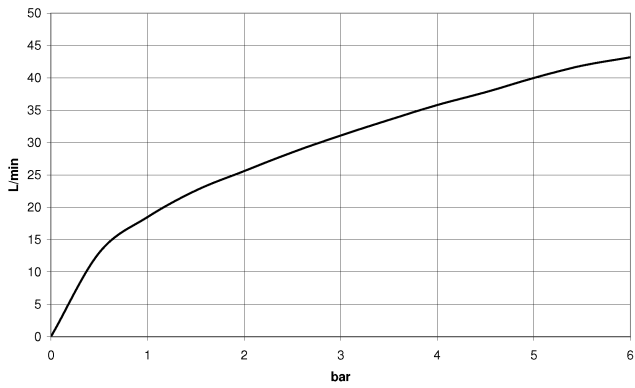

20 000 892

- Bohrungsdurchmesser 32 mm
- Rosette Ø 55 mm
- -

	Dark Chrome	20 000 892-19
	Chrom	20 000 892-00
	Platin gebürstet	20 000 892-06
	Platin	20 000 892-08
	Messing gebürstet (23kt Gold)	20 000 892-28
	Schwarz matt	20 000 892-33
	Bronze gebürstet	20 000 892-42
	Champagne gebürstet (22kt Gold)	20 000 892-46
	Champagne (22kt Gold)	20 000 892-47
	Chrom gebürstet	20 000 892-93
	Dark Platinum gebürstet	20 000 892-99

20 000 892

mm [inches]

### Durchflussdiagramm