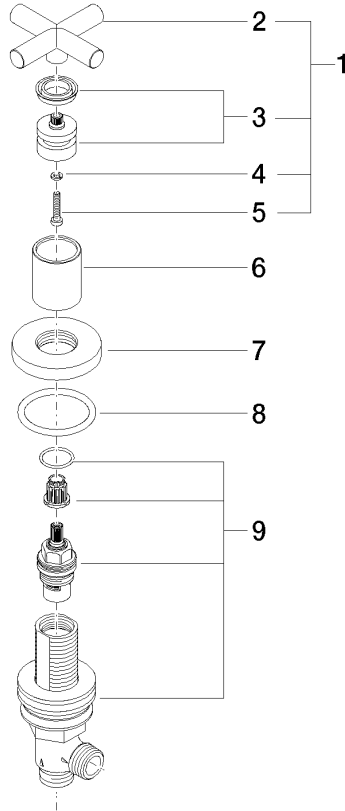

20 000 892

- Bohrungsdurchmesser 32 mm
- Rosette Ø 55 mm
- -

	Dark Chrome	20 000 892-19
	Chrom	20 000 892-00
	Platin gebürstet	20 000 892-06
	Platin	20 000 892-08
	Messing gebürstet (23kt Gold)	20 000 892-28
	Schwarz matt	20 000 892-33
	Bronze gebürstet	20 000 892-42
	Champagne gebürstet (22kt Gold)	20 000 892-46
	Champagne (22kt Gold)	20 000 892-47
	Chrom gebürstet	20 000 892-93
	Dark Platinum gebürstet	20 000 892-99

### Durchflussdiagramm

### Codes & Standards

Scottish Water  
Byelaws

UK Water Supply  
Regulations

TARA Seitenventil , rechtsschließend , kalt oder warm - Dark Chrome

---

TARA

20 000 892

Zertifikate

---

WRAS\_2112

20 000 892

Ersatzteile für die  
anderen  
Oberflächenvarianten  
finden Sie hier:  
Chrom

TARA Seitenventil , rechtsschließend , kalt oder warm - Dark Chrome

TARA

20 000 892

**Ersatzteilstückliste**