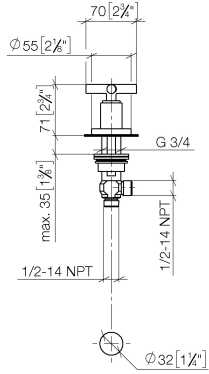

20 000 892

- Bohrungsdurchmesser 32 mm
- Rosette Ø 55 mm
- -

	Dark Chrome	20 000 892-19
	Chrom	20 000 892-00
	Platin gebürstet	20 000 892-06
	Platin	20 000 892-08
	Messing gebürstet (23kt Gold)	20 000 892-28
	Schwarz matt	20 000 892-33
	Bronze gebürstet	20 000 892-42
	Champagne gebürstet (22kt Gold)	20 000 892-46
	Champagne (22kt Gold)	20 000 892-47
	Chrom gebürstet	20 000 892-93
	Dark Platinum gebürstet	20 000 892-99

20 000 892

mm [inches]

### Durchflussdiagramm

---

WRAS\_2112

20 000 892

Ersatzteile für die  
anderen  
Oberflächenvarianten  
finden Sie hier:  
Chrom

TARA Seitenventil , rechtsschließend , kalt oder warm - Dark Chrome

TARA

20 000 892

**Ersatzteilstückliste**