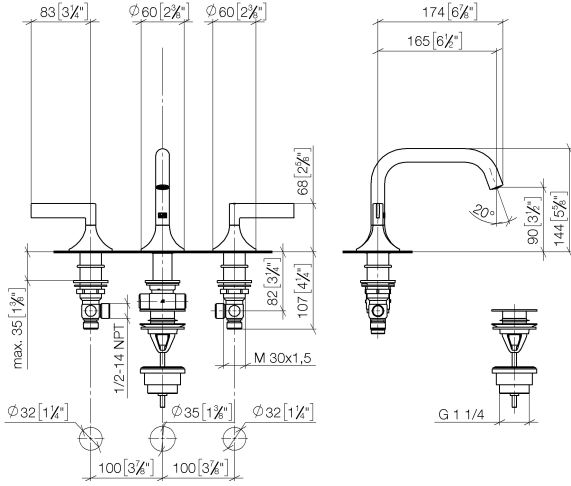

VAIA Waschtisch-Dreilochbatterie mit Ablaufgarnitur - Champagne gebürstet (22kt Gold)

VAIA

20 705 819

- Ausladung 165 mm
- schwenkbarer Auslauf 360°
- runder luftangereicherter Strahl
- Armaturenhöhe 144 mm
- Höhe bis Luftsprudler 90 mm
- Bohrungsdurchmesser Seitenventil 32 mm
- Bohrungsdurchmesser Auslauf 35 mm
- Rosette Ø 60 mm
- Durchfluss max. 5,7 l/min
- bleifrei
- Dieses Produkt leistet einen Beitrag zur Erfüllung der Vorgaben von nachhaltigen Gebäudezertifizierungen, z.B. LEED®, BREEAM®, DGNB

Empfohlenes Zubehör

Druckschläuche -

- 2x Druckschlauch 3/8" x 1/2" x 500 mm

12 506 970 90

VAIA Waschtisch-Dreilochbatterie mit Ablaufgarnitur - Champagne gebürstet (22kt Gold)

VAIA

20 705 819
mm [inches]

Durchflussdiagramm

Codes & Standards

DIN 4109

Executive Order
no. 1007

ISO 3822

Scottish Water
Byelaws

UK Water Supply
Regulations

Ü-Zeichen

VAIA Waschtisch-Dreilochbatterie mit Ablaufgarnitur - Champagne gebürstet
(22kt Gold)

20 705 819

Ersatzteilstückliste

Nr.	Artikelnummer	Benennung	Verbaumenge	Lieferzeit
	90 20 80 013 00-46	Griff (hot)	25	30