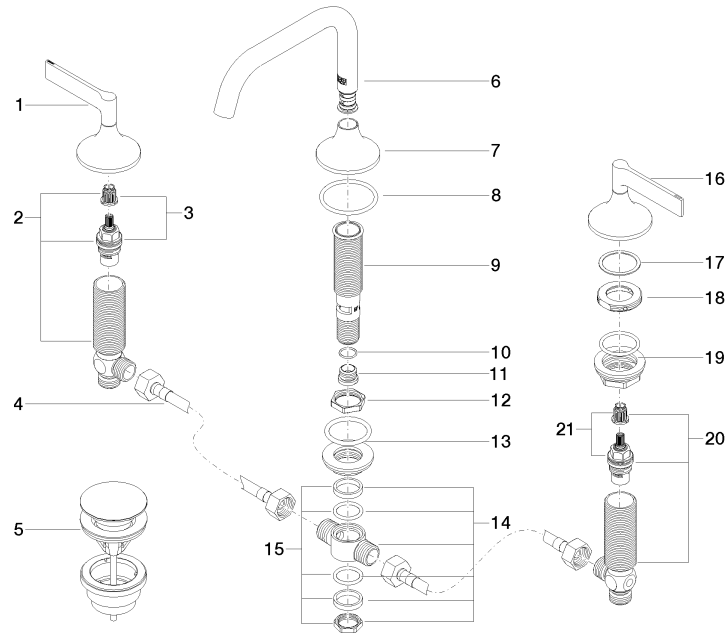

Empfohlenes Zubehör

Druckschläuche -

- 2x Druckschlauch 3/8" x 1/2" x 500 mm

12 506 970 90

VAIA Waschtisch-Dreilochbatterie mit Ablaufgarnitur - Champagne gebürstet (22kt Gold)

VAIA

20 705 819
mm [inches]

Durchflussdiagramm

Codes & Standards

DIN 4109

Executive Order
no. 1007

ISO 3822

Scottish Water
Byelaws

UK Water Supply
Regulations

Ü-Zeichen

VAIA Waschtisch-Dreilochbatterie mit Ablaufgarnitur - Champagne gebürstet
(22kt Gold)

VAIA

20 705 819
Zertifikate

GDV_0400

WRAS_2312

LGA_38

20 705 819

VAIA Waschtisch-Dreilochbatterie mit Ablaufgarnitur - Champagne gebürstet
(22kt Gold)

VAIA

20 705 819

Ersatzteilstückliste

Nr.	Artikelnummer	Benennung	Verbaumenge	Lieferzeit
	90 20 80 013 00-46	Griff (hot)	25	30