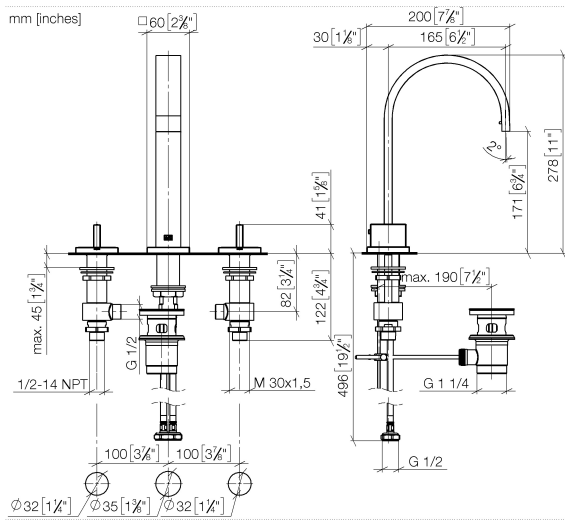

20 713 782

- Ausladung 165 mm
- starrer Auslauf
- rechteckiger luftangereicherter Strahl
- Armaturenhöhe 277 mm
- Höhe bis Luftsprudler 170 mm
- Bohrungsdurchmesser Auslauf 35 mm
- Bohrungsdurchmesser Seitenventil 32 mm
- Rosette 60 x 60 mm
- 2x Druckschlauch M 10 x 1 eingeschraubt, dichtheitsgeprüft
- Durchfluss max. 8,3 l/min
- bleifrei
- Dieses Produkt leistet einen Beitrag zur Erfüllung der Vorgaben von nachhaltigen Gebäudezertifizierungen, z.B. LEED®, BREEAM®, DGNB

Nur für Becken mit Überlauf geeignet.

	Champagne (22kt Gold)	20 713 782-47
	Chrom	20 713 782-00
	Platin gebürstet	20 713 782-06
	Platin	20 713 782-08
	Dark Chrome	20 713 782-19
	Messing gebürstet (23kt Gold)	20 713 782-28
	Champagne gebürstet (22kt Gold)	20 713 782-46
	Dark Platinum gebürstet	20 713 782-99

Empfohlenes Zubehör

Druckschläuche -

12 506 970 90

- 2x Druckschlauch 3/8" x 1/2" x 500 mm

20 713 782

Durchflussdiagramm

Zertifikate

WRAS_2306057. LGA_18594. ETA_18154. GDV_0400289.

20 713 782

22 ——— Ablaufgarnitur 0411.01.001.00 *

20 713 782

Ersatzteilstückliste

Nr.	Artikelnummer	Benennung	Verbaumenge	Lieferzeit
1	90 28 22 158 00-47	Auslauf	1	30
2	04 20 78 030 80-47	Zugstange	1	60
3	09 20 78 030-47	Griff	1	30
4	09 31 09 080-47	Zugstange	1	30
5	09 27 78 032-47	Rosette	1	30
6	09 14 10 166 90	Dichtung	1	2
7	09 11 10 054 10 90	Anschluss	1	2
8	90 90 03 152 00 90	Oberteil	1	2
9	04 17 11 058 52 90	Seitenteil	1	2
10	09 14 10 130 90	Dichtung	1	2
11	09 16 01 016 90	Ring	1	2
12	09 23 01 052 90	Durchflussbegrenzer	1	2
13	09 11 10 055 10 90	Anschluss	1	2
14	04 30 04 104 00 90	Schlauch	2	2
15	04 23 10 009 01 90	Befestigungssatz	1	2
16	90 20 78 002 04-47	Griff (cold)	1	30
17	90 90 03 153 00 90	Oberteil	1	2
18	04 17 11 058 53 90	Seitenteil	1	2
19	04 23 10 032 78 90	Befestigungssatz	2	2
20	04 17 11 023 10 90	Verteiler	2	2
21	90 23 30 040 00-47	Verschraubung	4	30
22	90 11 01 001 00-47	Ablaufgarnitur	1	30
23	09 30 11 059 90	Scheibe	2	2
24	09 23 10 012 90	Mutter	2	2
25	90 20 78 002 05-47	Griff (hot)	1	30