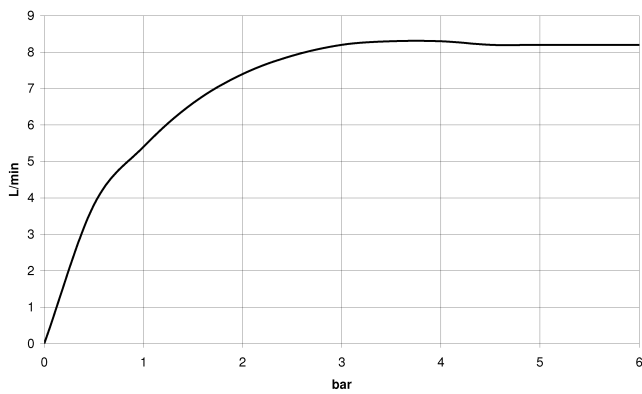

Durchflussdiagramm

Zertifikate

WRAS_2306057.   LGA_18594.   ETA_18154.   GDV_0400289.