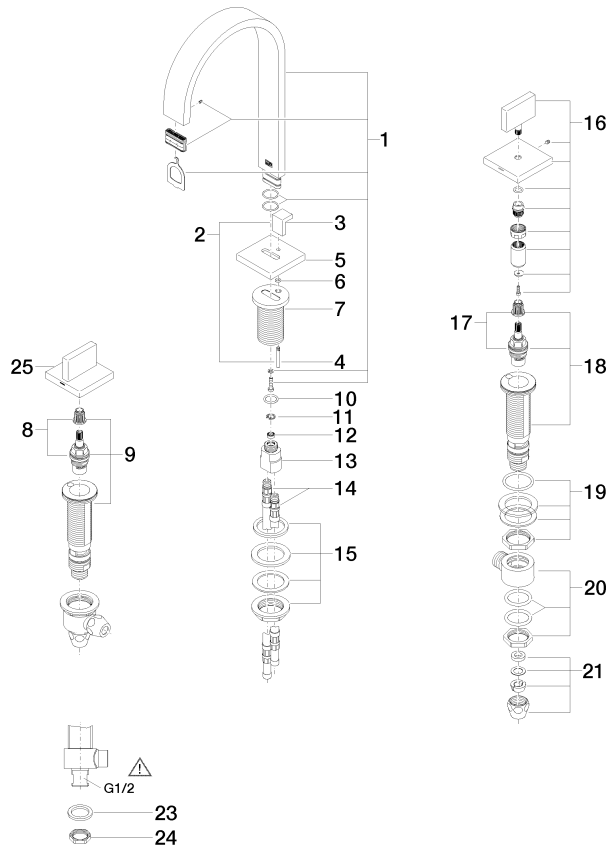

20 713 782

- Ausladung 165 mm
- starrer Auslauf
- rechteckiger luftangereicherter Strahl
- Armaturenhöhe 277 mm
- Höhe bis Luftsprudler 170 mm
- Bohrungsdurchmesser Auslauf 35 mm
- Bohrungsdurchmesser Seitenventil 32 mm
- Rosette 60 x 60 mm
- 2x Druckschlauch M 10 x 1 eingeschraubt, dichtheitsgeprüft
- Durchfluss max. 8,3 l/min
- bleifrei
- Dieses Produkt leistet einen Beitrag zur Erfüllung der Vorgaben von nachhaltigen Gebäudezertifizierungen, z.B. LEED®, BREEAM®, DGNB

Empfohlenes Zubehör

Druckschläuche -

12 506 970 90

- 2x Druckschlauch 3/8" x 1/2" x 500 mm

20 713 782

Durchflussdiagramm

Zertifikate

WRAS_2306057. LGA_18594. ETA_18154. GDV_0400289.

20 713 782

22 ——— Ablaufgarnitur 0411.01.001.00 *

20 713 782

Ersatzteilstückliste

Nr.	Artikelnummer	Benennung	Verbaumenge	Lieferzeit
1	90 28 22 158 00-47	Auslauf	1	30
2	04 20 78 030 80-47	Zugstange	1	60
3	09 20 78 030-47	Griff	1	30
4	09 31 09 080-47	Zugstange	1	30
5	09 27 78 032-47	Rosette	1	30
6	09 14 10 166 90	Dichtung	1	2
7	09 11 10 054 10 90	Anschluss	1	2
8	90 90 03 152 00 90	Oberteil	1	2
9	04 17 11 058 52 90	Seitenteil	1	2
10	09 14 10 130 90	Dichtung	1	2
11	09 16 01 016 90	Ring	1	2
12	09 23 01 052 90	Durchflussbegrenzer	1	2
13	09 11 10 055 10 90	Anschluss	1	2
14	04 30 04 104 00 90	Schlauch	2	2
15	04 23 10 009 01 90	Befestigungssatz	1	2
16	90 20 78 002 04-47	Griff (cold)	1	30
17	90 90 03 153 00 90	Oberteil	1	2
18	04 17 11 058 53 90	Seitenteil	1	2
19	04 23 10 032 78 90	Befestigungssatz	2	2
20	04 17 11 023 10 90	Verteiler	2	2
21	90 23 30 040 00-47	Verschraubung	4	30
22	90 11 01 001 00-47	Ablaufgarnitur	1	30
23	09 30 11 059 90	Scheibe	2	2
24	09 23 10 012 90	Mutter	2	2
25	90 20 78 002 05-47	Griff (hot)	1	30