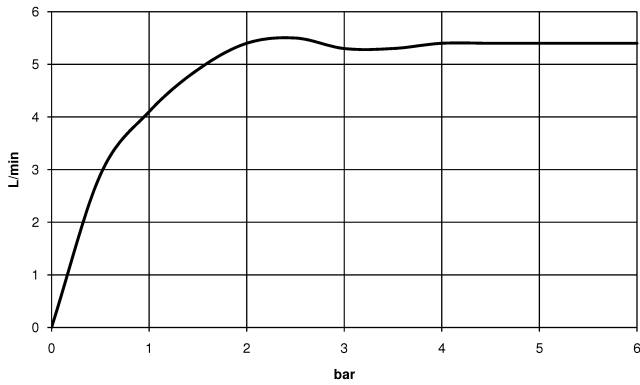

20 713 809

- Ausladung 168 mm
- schwenkbarer Auslauf 360°
- runder luftangereicherter Strahl
- Armaturenhöhe 280 mm
- Höhe bis Luftsprudler 191 mm
- Bohrungsdurchmesser Seitenventil 32 mm
- Bohrungsdurchmesser Auslauf 35 mm
- Rosette Ø 60 mm
- Durchfluss max. 5,7 l/min
- bleifrei
- Dieses Produkt leistet einen Beitrag zur Erfüllung der Vorgaben von nachhaltigen Gebäudezertifizierungen, z.B. LEED®, BREEAM®, DGNB

Nur für Becken mit Überlauf geeignet.

	Dark Chrome	20 713 809-19
	Chrom	20 713 809-00
	Platin gebürstet	20 713 809-06
	Platin	20 713 809-08
	Messing gebürstet (23kt Gold)	20 713 809-28
	Bronze gebürstet	20 713 809-42
	Champagne gebürstet (22kt Gold)	20 713 809-46
	Champagne (22kt Gold)	20 713 809-47
	Dark Platinum gebürstet	20 713 809-99

20 713 809

mm [inches]

**Durchflussdiagramm**

**Codes & Standards**

DIN 4109	Executive Order no. 1007	ISO 3822	Scottish Water Byelaws
UK Water Supply Regulations	Ü-Zeichen		

VAIA Waschtisch-Dreilochbatterie mit Ablaufgarnitur - Dark Chrome