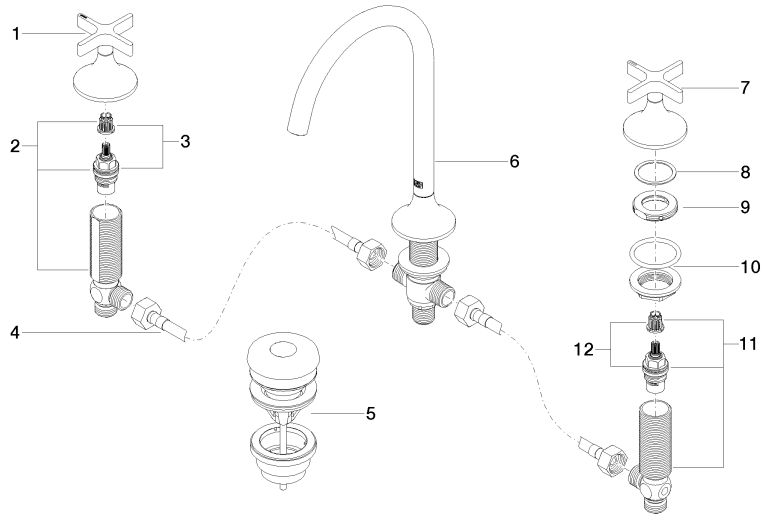

20 713 809

Ersatzteile für die
anderen
Oberflächenvarianten
finden Sie hier:
Chrom