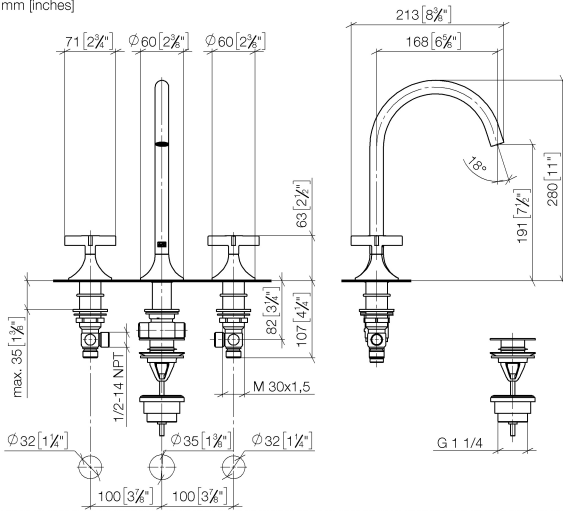

20 713 809

- Ausladung 168 mm
- schwenkbarer Auslauf 360°
- runder luftangereicherter Strahl
- Armaturenhöhe 280 mm
- Höhe bis Luftsprudler 191 mm
- Bohrungsdurchmesser Seitenventil 32 mm
- Bohrungsdurchmesser Auslauf 35 mm
- Rosette Ø 60 mm
- Durchfluss max. 5,7 l/min
- bleifrei
- Dieses Produkt leistet einen Beitrag zur Erfüllung der Vorgaben von nachhaltigen Gebäudezertifizierungen, z.B. LEED®, BREEAM®, DGNB

Nur für Becken mit Überlauf geeignet.

	Dark Chrome	20 713 809-19
	Chrom	20 713 809-00
	Platin gebürstet	20 713 809-06
	Platin	20 713 809-08
	Messing gebürstet (23kt Gold)	20 713 809-28
	Bronze gebürstet	20 713 809-42
	Champagne gebürstet (22kt Gold)	20 713 809-46
	Champagne (22kt Gold)	20 713 809-47
	Dark Platinum gebürstet	20 713 809-99

20 713 809

mm [inches]

**Durchflussdiagramm**

**Codes & Standards**

DIN 4109	Executive Order no. 1007	ISO 3822	Scottish Water Byelaws
UK Water Supply Regulations	Ü-Zeichen		

VAIA Waschtisch-Dreilochbatterie mit Ablaufgarnitur - Dark Chrome