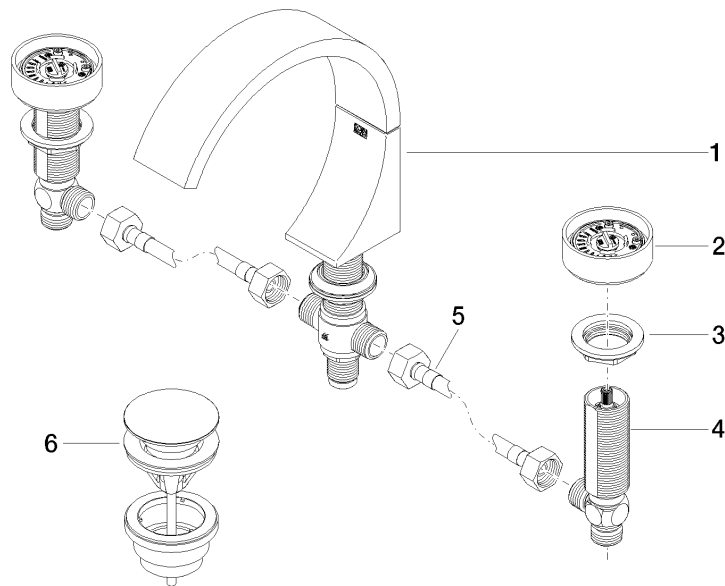

20 713 811

- Ausladung 167 mm
- starrer Auslauf
- rechteckiger luftangereicherter Strahl
- Armaturenhöhe 198 mm
- Höhe bis Luftsprudler 133 mm
- Bohrungsdurchmesser Auslauf 35 mm
- Bohrungsdurchmesser Seitenventil 32 mm
- Griff Ø 60 mm
- Durchfluss max. 4,5 l/min
- bleifrei
- Dieses Produkt leistet einen Beitrag zur Erfüllung der Vorgaben von nachhaltigen Gebäudezertifizierungen, z.B. LEED®, BREEAM®, DGNB

ACHTUNG: Die Griffeneinsätze müssen separat zu den Armaturen bestellt werden!

	Chrom	20 713 811-00
	Platin gebürstet	20 713 811-06
	Dark Chrome	20 713 811-19
	Messing gebürstet (23kt Gold)	20 713 811-28
	Platin / Platin gebürstet	20 713 811-36
	Messing / Messing gebürstet (23kt Gold)	20 713 811-38
	Dark Platin gebürstet	20 713 811-99

### Ersatzteilstückliste

Nr.	Artikelnummer	Benennung	Verbaumenge	Lieferzeit
1	13 717 811-00	CYO Waschtisch-Stand-Auslauf ohne Ablaufgarnitur - Chrom	1	10
2	90 18 40 290 00-00	Griff	2	10
3	04 30 11 038 67 90	Befestigungssatz	2	2
4	04 17 11 055 61 90	Seitenteil	2	2
5	04 30 04 096 00 90	Schlauch	2	2
6	10 125 970-00	Ablaufgarnitur mit Druckverschluss 1 1/4" - Chrom	1	2