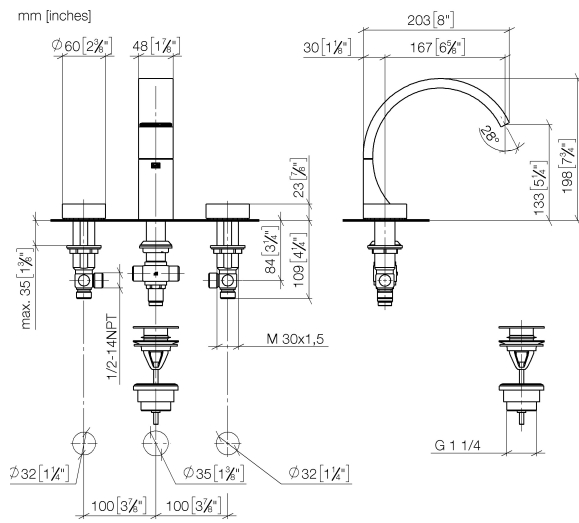

20 713 811

Durchflussdiagramm

Zertifikate

WRAS_2111022. LGA_38118.