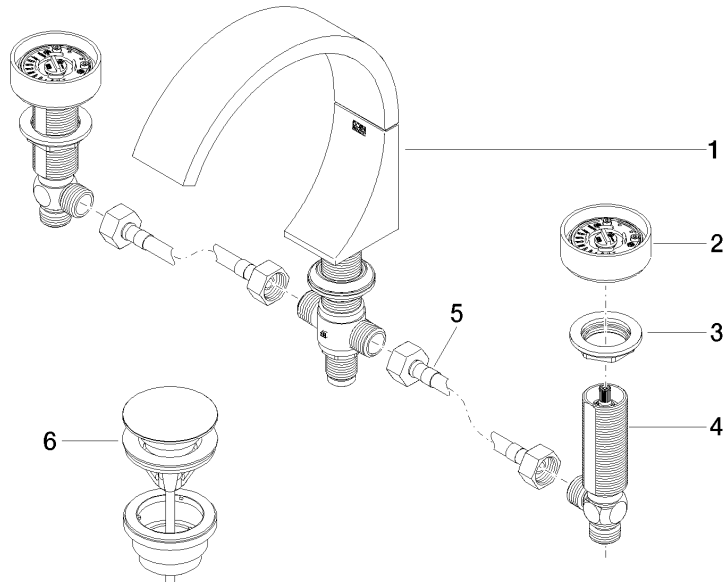

20 713 811

- Ausladung 167 mm
- starrer Auslauf
- rechteckiger luftangereicherter Strahl
- Armaturenhöhe 198 mm
- Höhe bis Luftsprudler 133 mm
- Bohrungsdurchmesser Auslauf 35 mm
- Bohrungsdurchmesser Seitenventil 32 mm
- Griff Ø 60 mm
- Durchfluss max. 4,5 l/min
- bleifrei
- Dieses Produkt leistet einen Beitrag zur Erfüllung der Vorgaben von nachhaltigen Gebäudezertifizierungen, z.B. LEED®, BREEAM®, DGNB

20 713 811

Durchflussdiagramm

20 713 811

Ersatzteile für die
anderen
Oberflächenvarianten
finden Sie hier:
Chrom

CYO Waschtisch-Dreilochbatterie mit Ablaufgarnitur - Dark Chrome

CYO

20 713 811

Ersatzteilstückliste

Nr.	Artikelnummer	Benennung	Verbaumenge	Lieferzeit
	13 717 811-19	CYO Waschtisch-Stand-Auslauf ohne Ablaufgarnitur - Dark Chrome	10	20