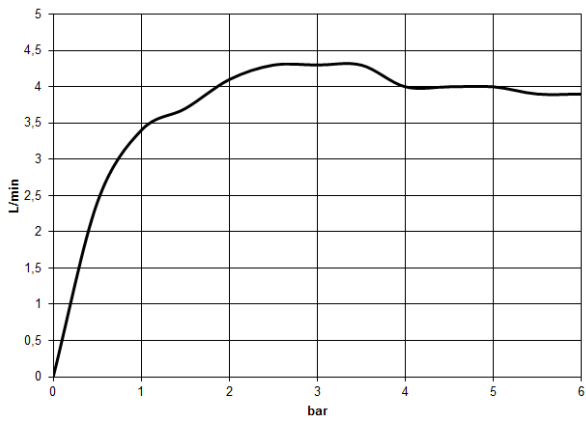

Durchflussdiagramm