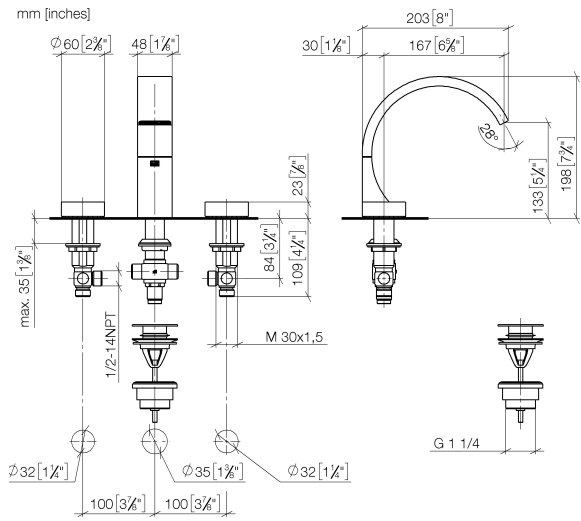

20 713 811

- Ausladung 167 mm
- starrer Auslauf
- rechteckiger luftangereicherter Strahl
- Armaturenhöhe 198 mm
- Höhe bis Luftsprudler 133 mm
- Bohrungsdurchmesser Auslauf 35 mm
- Bohrungsdurchmesser Seitenventil 32 mm
- Griff Ø 60 mm
- Durchfluss max. 4,5 l/min
- bleifrei
- Dieses Produkt leistet einen Beitrag zur Erfüllung der Vorgaben von nachhaltigen Gebäudezertifizierungen, z.B. LEED®, BREEAM®, DGNB

ACHTUNG: Die Griffesätze müssen separat zu den Armaturen bestellt werden!

	Dark Chrome	20 713 811-19
	Chrom	20 713 811-00
	Platin gebürstet	20 713 811-06
	Messing gebürstet (23kt Gold)	20 713 811-28
	Platin / Platin gebürstet	20 713 811-36
	Messing / Messing gebürstet (23kt Gold)	20 713 811-38
	Dark Platin gebürstet	20 713 811-99

20 713 811

Durchflussdiagramm

20 713 811

Ersatzteile für die
anderen
Oberflächenvarianten
finden Sie hier:
Chrom

CYO Waschtisch-Dreilochbatterie mit Ablaufgarnitur - Dark Chrome

CYO

20 713 811

Ersatzteilstückliste

Nr.	Artikelnummer	Benennung	Verbaumenge	Lieferzeit
	13 717 811-19	CYO Waschtisch-Stand-Auslauf ohne Ablaufgarnitur - Dark Chrome	10	20