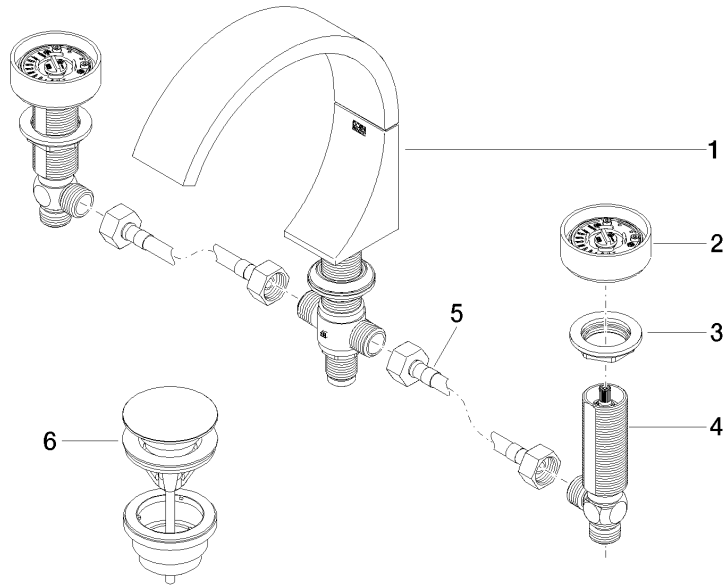

20 713 811

Ersatzteile für die
anderen
Oberflächenvarianten
finden Sie hier:
Chrom