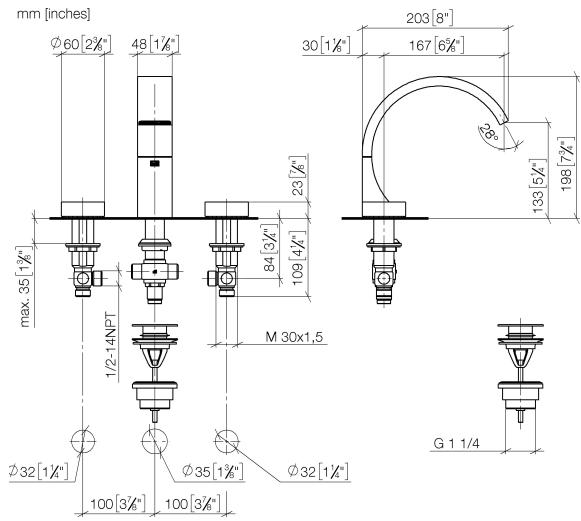

20 713 811

Durchflussdiagramm

Codes & Standards

DIN 4109

ISO 3822

Scottish Water
Byelaws

UK Water Supply
Regulations

Ü-Zeichen