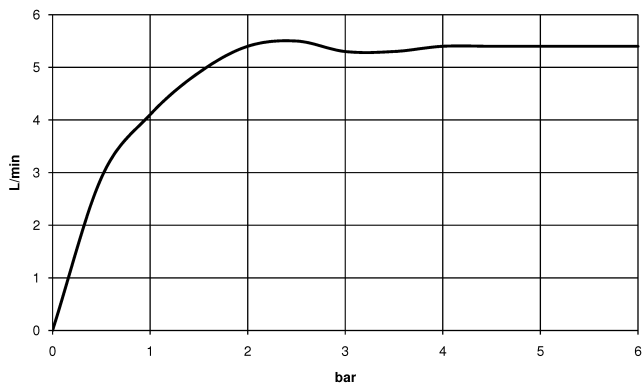

DORNBRAUCHT YAMOU Waschtisch-Dreilochbatterie mit Ablaufgarnitur - Soft Black

20 713 831

- Ausladung 125 mm
- runder luftangereicherter Strahl
- Armaturenhöhe 100 mm
- Höhe bis Luftsprudler 85 mm
- Bohrungsdurchmesser Seitenventil 32 mm
- Bohrungsdurchmesser Auslauf 35 mm
- Rosette Ø 60 mm
- 2x Druckschlauch M 8 x 1 eingeschraubt, dichtheitsgeprüft
- Durchfluss max. 6,8 l/min
- Rosette Ø 60 mm

	Soft Black	20 713 831-69
	Chrom	20 713 831-00

**DORNBRACHT YAMOU Waschtisch-Dreilochbatterie mit Ablaufgarnitur - Soft
Black**

20 713 831
mm [inches]

Durchflussdiagramm

Zertifikate

WRAS_2310319. AbP_10175. ACS_23 ACC NY
501.