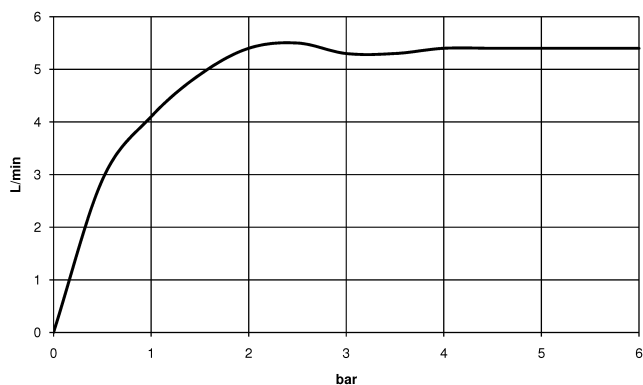

DORNBRAUCHT YARRE Waschtisch-Dreilochbatterie mit Ablaufgarnitur - Soft Black

20 713 832

- Ausladung 125 mm
- runder luftangereicherter Strahl
- Armaturenhöhe 100 mm
- Höhe bis Luftsprudler 85 mm
- Bohrungsdurchmesser Seitenventil 32 mm
- Bohrungsdurchmesser Auslauf 35 mm
- Rosette 60 x 60 mm
- 2x Druckschlauch M 8 x 1 eingeschraubt, dichtheitsgeprüft
- Durchfluss max. 6,8 l/min

	Soft Black	20 713 832-69
	Chrom	20 713 832-00

**DORNBRACHT YARRE Waschtisch-Dreilochbatterie mit Ablaufgarnitur - Soft
Black**

20 713 832
mm [inches]

Durchflussdiagramm

Zertifikate

WRAS_2310319. AbP_10169. ACS_23 ACC NY
501.