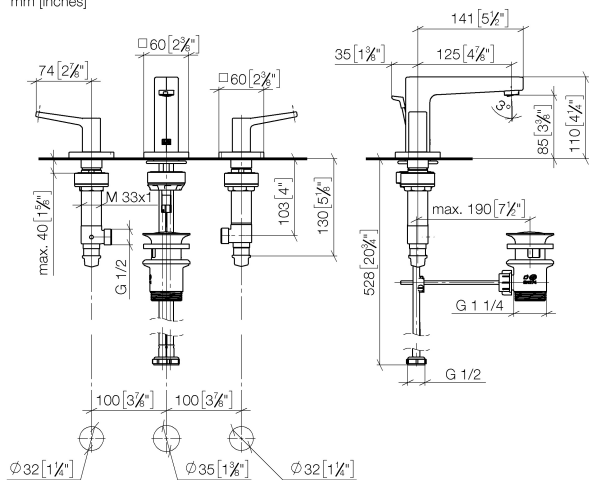

DORNBRAUCHT YARRE Waschtisch-Dreilochbatterie mit Ablaufgarnitur - Soft Black

20 713 832

- Ausladung 125 mm
- runder luftangereicherter Strahl
- Armaturenhöhe 100 mm
- Höhe bis Luftsprudler 85 mm
- Bohrungsdurchmesser Seitenventil 32 mm
- Bohrungsdurchmesser Auslauf 35 mm
- Rosette 60 x 60 mm
- 2x Druckschlauch M 8 x 1 eingeschraubt, dichtheitsgeprüft
- Durchfluss max. 6,8 l/min

	Soft Black	20 713 832-69
	Chrom	20 713 832-00

**DORNBRACHT YARRE Waschtisch-Dreilochbatterie mit Ablaufgarnitur - Soft
Black**

20 713 832
mm [inches]

Durchflussdiagramm

Zertifikate

WRAS_2310319. AbP_10169. ACS_23 ACC NY
501.

DORNBRACHT YARRE Waschtisch-Dreilochbatterie mit Ablaufgarnitur - Soft Black

20 713 832

Ersatzteilstückliste

Nr.	Artikelnummer	Benennung	Verbaumenge	Lieferzeit
1	90 20 83 069 00-69	Griff (hot)	1	-
	Ersatzteil nicht mehr bestellbar, bitte bestellen Sie den Nachfolgeartikel			
2	90 30 11 301 00 90	Befestigungssatz	2	-
	Ersatzteil nicht mehr bestellbar, bitte bestellen Sie den Nachfolgeartikel			
3	90 17 11 061 00 90	Seitenteil	1	-
	Ersatzteil nicht mehr bestellbar, bitte bestellen Sie den Nachfolgeartikel			
4	90 19 83 019 00-69	Auslauf	1	-
	Ersatzteil nicht mehr bestellbar, bitte bestellen Sie den Nachfolgeartikel			
5	90 30 04 114 00 90	Schlauch	1	-
	Ersatzteil nicht mehr bestellbar, bitte bestellen Sie den Nachfolgeartikel			
6	90 30 11 309 01 90	Einsatz	1	-
	Ersatzteil nicht mehr bestellbar, bitte bestellen Sie den Nachfolgeartikel			
7	90 30 11 309 00 90	Befestigungssatz	1	-
	Ersatzteil nicht mehr bestellbar, bitte bestellen Sie den Nachfolgeartikel			
8	90 20 83 070 00-69	Griff (cold)	1	-
	Ersatzteil nicht mehr bestellbar, bitte bestellen Sie den Nachfolgeartikel			
9	90 17 11 060 00 90	Seitenteil	1	-
	Ersatzteil nicht mehr bestellbar, bitte bestellen Sie den Nachfolgeartikel			
10	90 11 01 200 00-69	Ablaufgarnitur	1	2