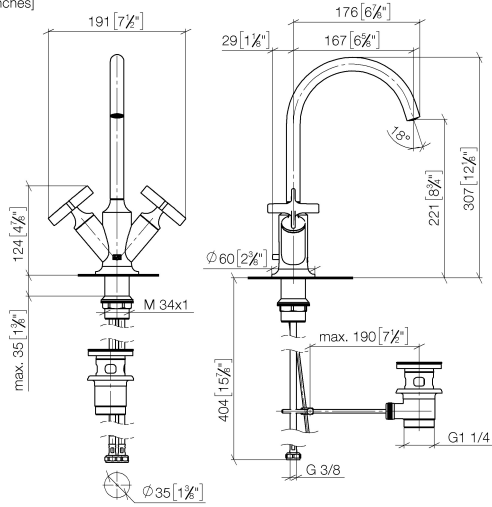

VAIA Waschtisch-Einlochbatterie mit Ablaufgarnitur - Champagne gebürstet (22kt Gold)

VAIA

22 513 809

- Ausladung 167 mm
- schwenkbarer Auslauf 360°
- runder luftangereicherter Strahl
- Armaturenhöhe 307 mm
- Höhe bis Luftsprudler 221 mm
- Bohrungsdurchmesser 35 mm
- Rosette Ø 60 mm
- 2x Druckschlauch M 10 x 1 eingeschraubt, dichtheitsgeprüft
- Durchfluss max. 5,7 l/min
- bleifrei
- Dieses Produkt leistet einen Beitrag zur Erfüllung der Vorgaben von nachhaltigen Gebäudezertifizierungen, z.B. LEED®, BREEAM®, DGNB

Nur für Becken mit Überlauf geeignet.

	Champagne gebürstet (22kt Gold)	22 513 809-46
	Chrom	22 513 809-00
	Platin gebürstet	22 513 809-06
	Platin	22 513 809-08
	Dark Chrome	22 513 809-19
	Messing gebürstet (23kt Gold)	22 513 809-28
	Bronze gebürstet	22 513 809-42
	Champagne (22kt Gold)	22 513 809-47
	Dark Platinum gebürstet	22 513 809-99

22 513 809
mm [inches]

Durchflussdiagramm

Codes & Standards

DIN 4109

ISO 3822

Scottish Water
Byelaws

UK Water Supply
Regulations

Ü-Zeichen

VAIA Waschtisch-Einlochbatterie mit Ablaufgarnitur - Champagne gebürstet
(22kt Gold)

VAIA

22 513 809

Ersatzteilstückliste

Nr.	Artikelnummer	Benennung	Verbaumenge	Lieferzeit
	90 28 22 320 00-46	Auslauf	10	30