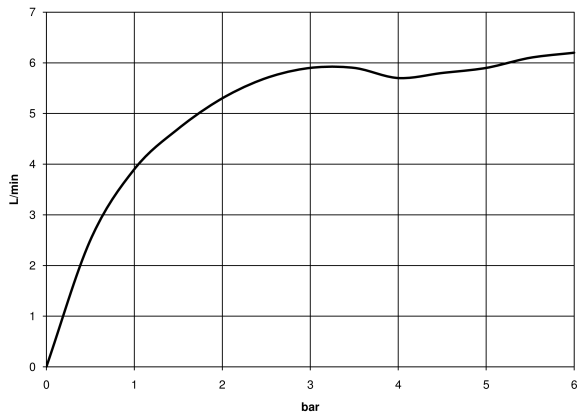

Durchflussdiagramm

Codes & Standards

DIN 4109

ISO 3822

Scottish Water
Byelaws

UK Water Supply
Regulations

Ü-Zeichen