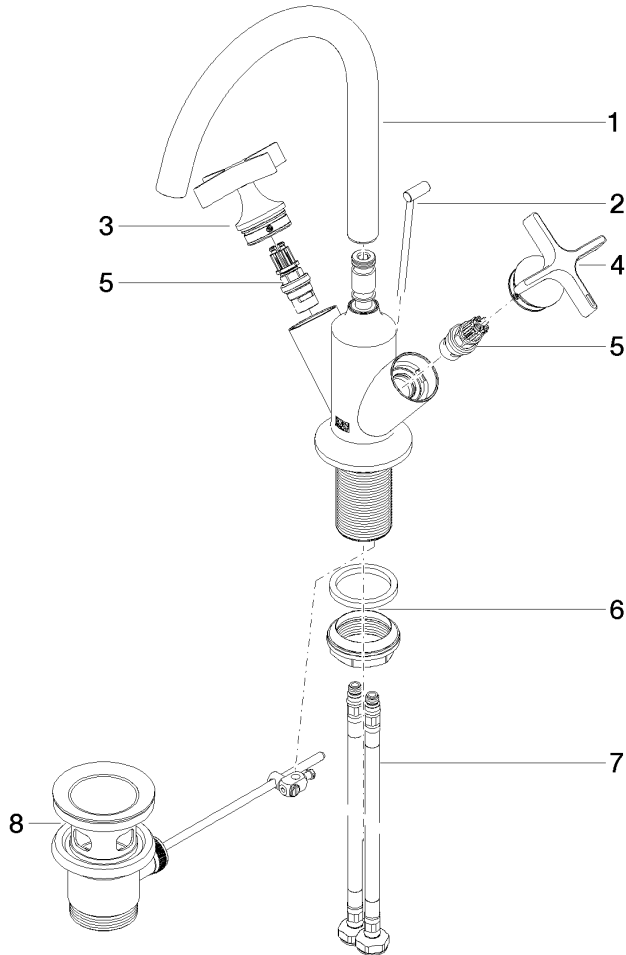

VAIA Waschtisch-Einlochbatterie mit Ablaufgarnitur - Champagne gebürstet (22kt Gold)

VAIA

22 513 809

- Ausladung 167 mm
- schwenkbarer Auslauf 360°
- runder luftangereicherter Strahl
- Armaturenhöhe 307 mm
- Höhe bis Luftsprudler 221 mm
- Bohrungsdurchmesser 35 mm
- Rosette Ø 60 mm
- 2x Druckschlauch M 10 x 1 eingeschraubt, dichtheitsgeprüft
- Durchfluss max. 5,7 l/min
- bleifrei
- Dieses Produkt leistet einen Beitrag zur Erfüllung der Vorgaben von nachhaltigen Gebäudezertifizierungen, z.B. LEED®, BREEAM®, DGNB

22 513 809
mm [inches]

Durchflussdiagramm

Codes & Standards

DIN 4109

ISO 3822

Scottish Water
Byelaws

UK Water Supply
Regulations

Ü-Zeichen

VAIA Waschtisch-Einlochbatterie mit Ablaufgarnitur - Champagne gebürstet
(22kt Gold)

VAIA

22 513 809
Zertifikate

LGA_18

WRAS_240102

22 513 809

Ersatzteile für die
anderen
Oberflächenvarianten
finden Sie hier:
Chrom

VAIA Waschtisch-Einlochbatterie mit Ablaufgarnitur - Champagne gebürstet
(22kt Gold)

VAIA

22 513 809

Ersatzteilstückliste

Nr.	Artikelnummer	Benennung	Verbaumenge	Lieferzeit
	90 28 22 320 00-46	Auslauf	10	30