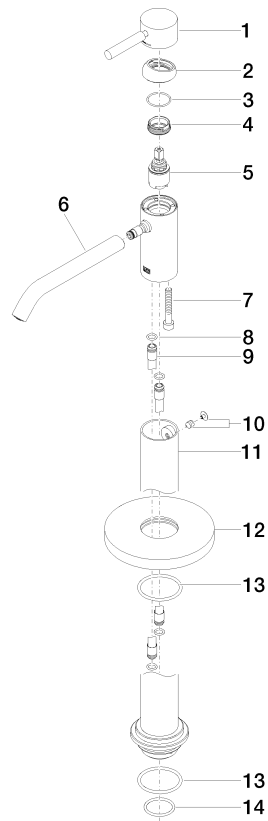

META Waschtisch-Einhandbatterie mit Standrohr ohne Ablaufgarnitur - Light Gold

META

22 584 660

- Ausladung 196 mm
- starrer Auslauf
- runder luftangereicherter Strahl
- Höhe gesamt 1033 - 1103 mm
- Höhe bis Luftsprudler 951 - 1021 mm
- Rosette Ø 135 mm
- Durchfluss max. 5,7 l/min
- bleifrei
- Dieses Produkt leistet einen Beitrag zur Erfüllung der Vorgaben von nachhaltigen Gebäudezertifizierungen, z.B. LEED®, BREEAM®, DGNB

Benötigtes Zubehör

- UP-Bodenbefestigung -**
- Min. Einbautiefe 80 mm
 - Max. Einbautiefe 150 mm

35 945 970 90

Benötigtes Zubehör

- UP-Bodenbefestigung -**
- Min. Einbautiefe 80 mm
 - Max. Einbautiefe 150 mm

35 945 970 90

22 584 660
mm [inches]

Durchflussdiagramm

Zertifikate

LGA_38422.

WRAS_240102015.

22 584 660

Ersatzteilstückliste

Nr.	Artikelnummer	Benennung	Verbaumenge	Lieferzeit
1	90 20 66 002 00-26	Griff	1	30
2	09 28 30 041-26	Haube	1	60
3	09 14 10 091 90	Dichtung	1	2
4	09 24 04 266 90	Mutter	1	2
5	90 15 05 044 00 90	Kartusche	1	2
6	90 11 06 216 00-26	Auslauf	1	30
7	09 30 30 111 90	Schraube	1	2
8	09 14 10 139 90	Dichtung	2	2
9	04 28 22 022 10 90	Anschluss	2	2
10	04 31 11 002 00 90	Stift	1	2
11	90 28 22 574 00-26	Rohr	1	30
12	09 27 88 005-26	Rosette	1	60
13	09 14 10 084 90	Dichtung	2	2
14	09 14 10 018 90	Dichtung	1	2