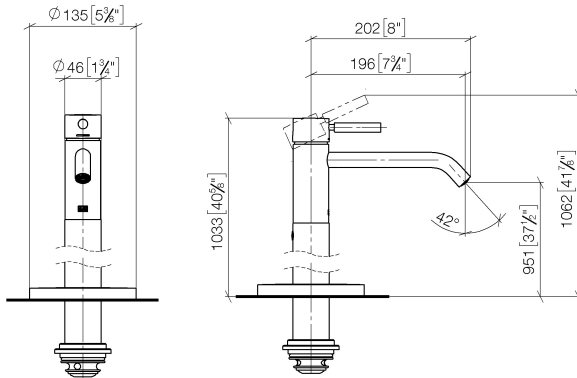

META Waschtisch-Einhandbatterie mit Standrohr ohne Ablaufgarnitur - Light Gold

META

22 584 660

- Ausladung 196 mm
- starrer Auslauf
- runder luftangereicherter Strahl
- Höhe gesamt 1033 - 1103 mm
- Höhe bis Luftsprudler 951 - 1021 mm
- Rosette Ø 135 mm
- Durchfluss max. 5,7 l/min
- bleifrei
- Dieses Produkt leistet einen Beitrag zur Erfüllung der Vorgaben von nachhaltigen Gebäudezertifizierungen, z.B. LEED®, BREEAM®, DGNB

Benötigtes Zubehör

- UP-Bodenbefestigung -**
- Min. Einbautiefe 80 mm
 - Max. Einbautiefe 150 mm

35 945 970 90

Benötigtes Zubehör

- UP-Bodenbefestigung -**
- Min. Einbautiefe 80 mm
 - Max. Einbautiefe 150 mm

35 945 970 90

22 584 660
mm [inches]

Durchflussdiagramm

Zertifikate

LGA_38422.

WRAS_240102015.

22 584 660

Ersatzteilstückliste

Nr.	Artikelnummer	Benennung	Verbaumenge	Lieferzeit
1	90 20 66 002 00-26	Griff	1	30
2	09 28 30 041-26	Haube	1	60
3	09 14 10 091 90	Dichtung	1	2
4	09 24 04 266 90	Mutter	1	2
5	90 15 05 044 00 90	Kartusche	1	2
6	90 11 06 216 00-26	Auslauf	1	30
7	09 30 30 111 90	Schraube	1	2
8	09 14 10 139 90	Dichtung	2	2
9	04 28 22 022 10 90	Anschluss	2	2
10	04 31 11 002 00 90	Stift	1	2
11	90 28 22 574 00-26	Rohr	1	30
12	09 27 88 005-26	Rosette	1	60
13	09 14 10 084 90	Dichtung	2	2
14	09 14 10 018 90	Dichtung	1	2