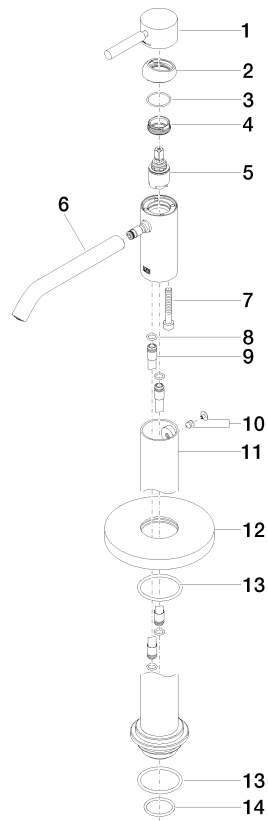

**META Waschtisch-Einhandbatterie mit Standrohr ohne Ablaufgarnitur -
Schwarz matt**

META

22 584 660

- Ausladung 196 mm
- starrer Auslauf
- runder luftangereicherter Strahl
- Höhe gesamt 1033 - 1103 mm
- Höhe bis Luftsprudler 951 - 1021 mm
- Rosette Ø 135 mm
- Durchfluss max. 5,7 l/min
- bleifrei
- Dieses Produkt leistet einen Beitrag zur Erfüllung der Vorgaben von nachhaltigen Gebäudezertifizierungen, z.B. LEED®, BREEAM®, DGNB

	Schwarz matt	22 584 660-33
	Chrom	22 584 660-00
	Platin gebürstet	22 584 660-06
	Dark Chrome	22 584 660-19
	Light Gold	22 584 660-26
	Light Gold gebürstet	22 584 660-27
	Bronze gebürstet	22 584 660-42
	Champagne gebürstet (22kt Gold)	22 584 660-46
	Champagne (22kt Gold)	22 584 660-47
	Chrom gebürstet	22 584 660-93
	Dark Platinum gebürstet	22 584 660-99

Benötigtes Zubehör

UP-Bodenbefestigung -

- Max. Einbautiefe 150 mm
- Min. Einbautiefe 80 mm

35 945 970 90

Benötigtes Zubehör

UP-Bodenbefestigung -

- Max. Einbautiefe 150 mm
- Min. Einbautiefe 80 mm

35 945 970 90

22 584 660
mm [inches]

Durchflussdiagramm

Zertifikate

LGA_38422.

WRAS_240102015.

22 584 660

Ersatzteilstückliste

Nr.	Artikelnummer	Benennung	Verbaumenge	Lieferzeit
1	90 20 66 002 00-33	Griff	1	30
2	09 28 30 041-33	Haube	1	30
3	09 14 10 091 90	Dichtung	1	2
4	09 24 04 266 90	Mutter	1	2
5	90 15 05 044 00 90	Kartusche	1	2
6	90 11 06 216 00-33	Auslauf	1	30
7	09 30 30 111 90	Schraube	1	2
8	09 14 10 139 90	Dichtung	2	2
9	04 28 22 022 10 90	Anschluss	2	2
10	04 31 11 002 00 90	Stift	1	2
11	90 28 22 574 00-33	Rohr	1	30
12	09 27 88 005-33	Rosette	1	60
13	09 14 10 084 90	Dichtung	2	2
14	09 14 10 018 90	Dichtung	1	2