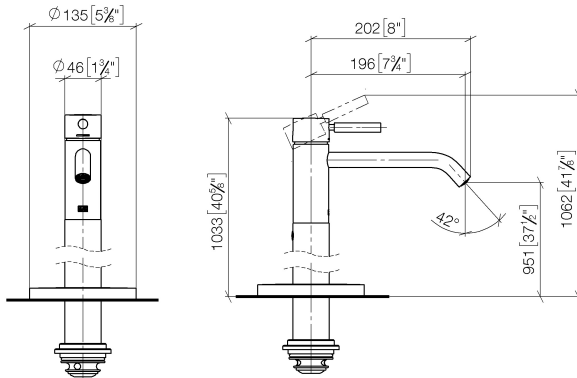

**META Waschtisch-Einhandbatterie mit Standrohr ohne Ablaufgarnitur -
Schwarz matt**

META

22 584 660

- Ausladung 196 mm
- starrer Auslauf
- runder luftangereicherter Strahl
- Höhe gesamt 1033 - 1103 mm
- Höhe bis Luftsprudler 951 - 1021 mm
- Rosette Ø 135 mm
- Durchfluss max. 5,7 l/min
- bleifrei
- Dieses Produkt leistet einen Beitrag zur Erfüllung der Vorgaben von nachhaltigen Gebäudezertifizierungen, z.B. LEED®, BREEAM®, DGNB

Benötigtes Zubehör

UP-Bodenbefestigung -

- Max. Einbautiefe 150 mm
- Min. Einbautiefe 80 mm

35 945 970 90

Benötigtes Zubehör

UP-Bodenbefestigung -

- Max. Einbautiefe 150 mm
- Min. Einbautiefe 80 mm

35 945 970 90

22 584 660
mm [inches]

Durchflussdiagramm

Zertifikate

LGA_38422.

WRAS_240102015.

22 584 660

Ersatzteilstückliste

Nr.	Artikelnummer	Benennung	Verbaumenge	Lieferzeit
1	90 20 66 002 00-33	Griff	1	30
2	09 28 30 041-33	Haube	1	30
3	09 14 10 091 90	Dichtung	1	2
4	09 24 04 266 90	Mutter	1	2
5	90 15 05 044 00 90	Kartusche	1	2
6	90 11 06 216 00-33	Auslauf	1	30
7	09 30 30 111 90	Schraube	1	2
8	09 14 10 139 90	Dichtung	2	2
9	04 28 22 022 10 90	Anschluss	2	2
10	04 31 11 002 00 90	Stift	1	2
11	90 28 22 574 00-33	Rohr	1	30
12	09 27 88 005-33	Rosette	1	60
13	09 14 10 084 90	Dichtung	2	2
14	09 14 10 018 90	Dichtung	1	2