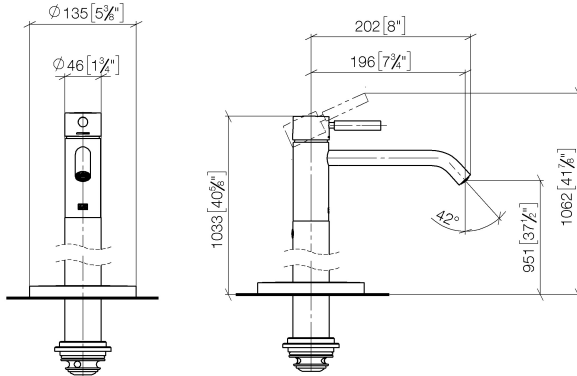

**META Waschtisch-Einhandbatterie mit Standrohr ohne Ablaufgarnitur -
Champagne gebürstet (22kt Gold)**

META

22 584 660

- Ausladung 196 mm
- starrer Auslauf
- runder luftangereicherter Strahl
- Höhe gesamt 1033 - 1103 mm
- Höhe bis Luftsprudler 951 - 1021 mm
- Rosette Ø 135 mm
- Durchfluss max. 5,7 l/min
- bleifrei
- Dieses Produkt leistet einen Beitrag zur Erfüllung der Vorgaben von nachhaltigen Gebäudezertifizierungen, z.B. LEED®, BREEAM®, DGNB

**META Waschtisch-Einhandbatterie mit Standrohr ohne Ablaufgarnitur -
Champagne gebürstet (22kt Gold)**

META

22 584 660
mm [inches]

Durchflussdiagramm

Zertifikate

LGA_38422.

WRAS_240102015.

**META Waschtisch-Einhandbatterie mit Standrohr ohne Ablaufgarnitur -
Champagne gebürstet (22kt Gold)**

META

22 584 660
Ersatzteile für die
anderen
Oberflächenvarianten
finden Sie hier:
Chrom

Ersatzteilstückliste

Nr.	Artikelnummer	Benennung	Verbaumenge	Lieferzeit
1	90 20 66 002 00-46	Griff	1	30
2	09 28 30 041-46	Haube	1	30
3	09 14 10 091 90	Dichtung	1	2
4	09 24 04 266 90	Mutter	1	2
5	90 15 05 044 00 90	Kartusche	1	2
6	90 11 06 216 00-46	Auslauf	1	30
7	09 30 30 111 90	Schraube	1	2
8	09 14 10 139 90	Dichtung	2	2
9	04 28 22 022 10 90	Anschluss	2	2
10	04 31 11 002 00 90	Stift	1	2
11	90 28 22 574 00-46	Rohr	1	30
12	09 27 88 005-46	Rosette	1	60
13	09 14 10 084 90	Dichtung	2	2
14	09 14 10 018 90	Dichtung	1	2