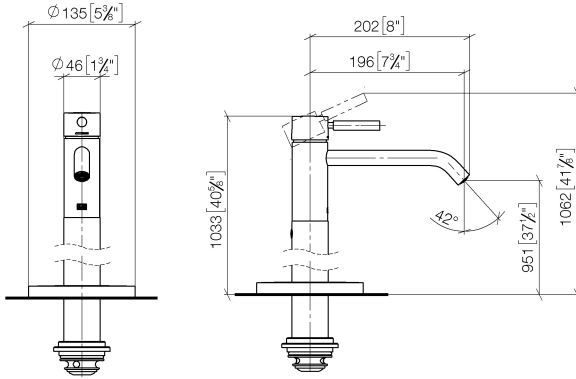

META Waschtisch-Einhandbatterie mit Standrohr ohne Ablaufgarnitur - Chrom gebürstet

META

22 584 660

- Ausladung 196 mm
- starrer Auslauf
- runder luftangereicherter Strahl
- Höhe gesamt 1033 - 1103 mm
- Höhe bis Luftsprudler 951 - 1021 mm
- Rosette Ø 135 mm
- Durchfluss max. 5,7 l/min
- bleifrei
- Dieses Produkt leistet einen Beitrag zur Erfüllung der Vorgaben von nachhaltigen Gebäudezertifizierungen, z.B. LEED®, BREEAM®, DGNB

Benötigtes Zubehör

UP-Bodenbefestigung -

- Max. Einbautiefe 150 mm
- Min. Einbautiefe 80 mm

35 945 970 90

Benötigtes Zubehör

UP-Bodenbefestigung -

- Max. Einbautiefe 150 mm
- Min. Einbautiefe 80 mm

35 945 970 90

22 584 660
mm [inches]

Durchflussdiagramm

Zertifikate

LGA_38422.

WRAS_240102015.

22 584 660

Ersatzteilstückliste

Nr.	Artikelnummer	Benennung	Verbaumenge	Lieferzeit
1	90 20 66 002 00-93	Griff	1	20
2	09 28 30 041-93	Haube	1	20
3	09 14 10 091 90	Dichtung	1	2
4	09 24 04 266 90	Mutter	1	2
5	90 15 05 044 00 90	Kartusche	1	2
6	90 11 06 216 00-93	Auslauf	1	20
7	09 30 30 111 90	Schraube	1	2
8	09 14 10 139 90	Dichtung	2	2
9	04 28 22 022 10 90	Anschluss	2	2
10	04 31 11 002 00 90	Stift	1	2
11	90 28 22 574 00-93	Rohr	1	20
12	09 27 88 005-93	Rosette	1	60
13	09 14 10 084 90	Dichtung	2	2
14	09 14 10 018 90	Dichtung	1	2