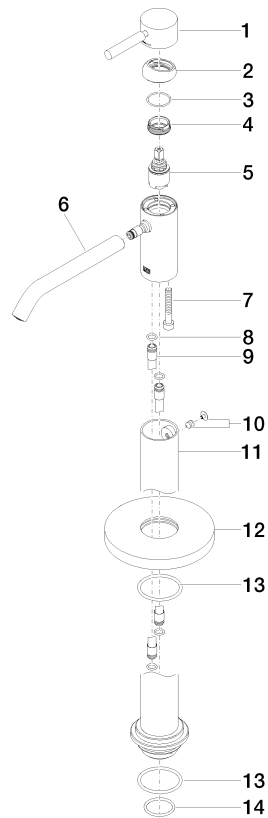

META Waschtisch-Einhandbatterie mit Standrohr ohne Ablaufgarnitur - Chrom gebürstet

META

22 584 660

- Ausladung 196 mm
- starrer Auslauf
- runder luftangereicherter Strahl
- Höhe gesamt 1033 - 1103 mm
- Höhe bis Luftsprudler 951 - 1021 mm
- Rosette Ø 135 mm
- Durchfluss max. 5,7 l/min
- bleifrei
- Dieses Produkt leistet einen Beitrag zur Erfüllung der Vorgaben von nachhaltigen Gebäudezertifizierungen, z.B. LEED®, BREEAM®, DGNB

	Chrom gebürstet	22 584 660-93
	Chrom	22 584 660-00
	Platin gebürstet	22 584 660-06
	Dark Chrome	22 584 660-19
	Light Gold	22 584 660-26
	Light Gold gebürstet	22 584 660-27
	Schwarz matt	22 584 660-33
	Bronze gebürstet	22 584 660-42
	Champagne gebürstet (22kt Gold)	22 584 660-46
	Champagne (22kt Gold)	22 584 660-47
	Dark Platinum gebürstet	22 584 660-99

Benötigtes Zubehör

UP-Bodenbefestigung -

- Max. Einbautiefe 150 mm
- Min. Einbautiefe 80 mm

35 945 970 90

Benötigtes Zubehör

UP-Bodenbefestigung -

- Max. Einbautiefe 150 mm
- Min. Einbautiefe 80 mm

35 945 970 90

22 584 660
mm [inches]

Durchflussdiagramm

Zertifikate

LGA_38422.

WRAS_240102015.

22 584 660

Ersatzteilstückliste

Nr.	Artikelnummer	Benennung	Verbaumenge	Lieferzeit
1	90 20 66 002 00-93	Griff	1	20
2	09 28 30 041-93	Haube	1	20
3	09 14 10 091 90	Dichtung	1	2
4	09 24 04 266 90	Mutter	1	2
5	90 15 05 044 00 90	Kartusche	1	2
6	90 11 06 216 00-93	Auslauf	1	20
7	09 30 30 111 90	Schraube	1	2
8	09 14 10 139 90	Dichtung	2	2
9	04 28 22 022 10 90	Anschluss	2	2
10	04 31 11 002 00 90	Stift	1	2
11	90 28 22 574 00-93	Rohr	1	20
12	09 27 88 005-93	Rosette	1	60
13	09 14 10 084 90	Dichtung	2	2
14	09 14 10 018 90	Dichtung	1	2