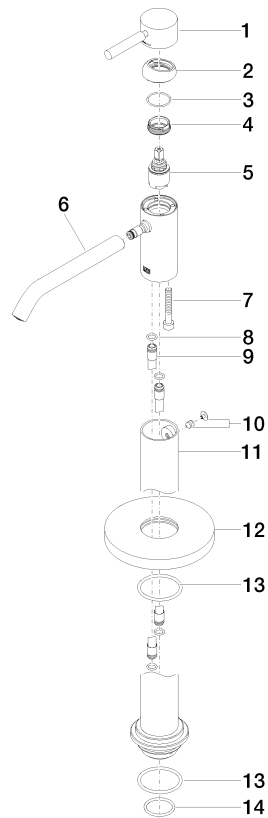

**META Waschtisch-Einhandbatterie mit Standrohr ohne Ablaufgarnitur - Dark
Platinum gebürstet**

META

22 584 660

- Ausladung 196 mm
- starrer Auslauf
- runder luftangereicherter Strahl
- Höhe gesamt 1033 - 1103 mm
- Höhe bis Luftsprudler 951 - 1021 mm
- Rosette Ø 135 mm
- Durchfluss max. 5,7 l/min
- bleifrei
- Dieses Produkt leistet einen Beitrag zur Erfüllung der Vorgaben von nachhaltigen Gebäudezertifizierungen, z.B. LEED®, BREEAM®, DGNB

Benötigtes Zubehör

- UP-Bodenbefestigung -**
- Min. Einbautiefe 80 mm
 - Max. Einbautiefe 150 mm

35 945 970 90

Benötigtes Zubehör

- UP-Bodenbefestigung -**
- Min. Einbautiefe 80 mm
 - Max. Einbautiefe 150 mm

35 945 970 90

22 584 660
mm [inches]

Durchflussdiagramm

Zertifikate

LGA_38422.

WRAS_240102015.

22 584 660

Ersatzteilstückliste

Nr.	Artikelnummer	Benennung	Verbaumenge	Lieferzeit
1	90 20 66 002 00-99	Griff	1	30
2	09 28 30 041-99	Haube	1	30
3	09 14 10 091 90	Dichtung	1	2
4	09 24 04 266 90	Mutter	1	2
5	90 15 05 044 00 90	Kartusche	1	2
6	90 11 06 216 00-99	Auslauf	1	30
7	09 30 30 111 90	Schraube	1	2
8	09 14 10 139 90	Dichtung	2	2
9	04 28 22 022 10 90	Anschluss	2	2
10	04 31 11 002 00 90	Stift	1	2
11	90 28 22 574 00-99	Rohr	1	30
12	09 27 88 005-99	Rosette	1	60
13	09 14 10 084 90	Dichtung	2	2
14	09 14 10 018 90	Dichtung	1	2