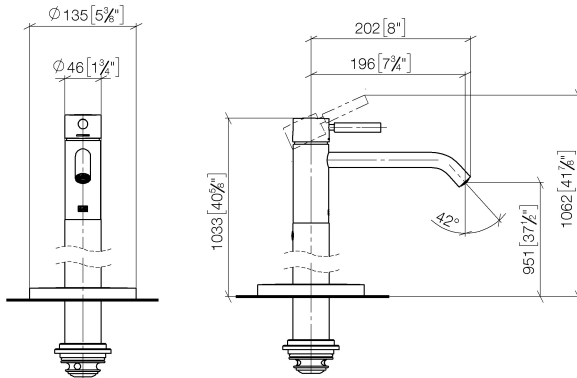

**META Waschtisch-Einhandbatterie mit Standrohr ohne Ablaufgarnitur - Dark
Platinum gebürstet**

META

22 584 660

- Ausladung 196 mm
- starrer Auslauf
- runder luftangereicherter Strahl
- Höhe gesamt 1033 - 1103 mm
- Höhe bis Luftsprudler 951 - 1021 mm
- Rosette Ø 135 mm
- Durchfluss max. 5,7 l/min
- bleifrei
- Dieses Produkt leistet einen Beitrag zur Erfüllung der Vorgaben von nachhaltigen Gebäudezertifizierungen, z.B. LEED®, BREEAM®, DGNB

Benötigtes Zubehör

- UP-Bodenbefestigung -**
- Min. Einbautiefe 80 mm
 - Max. Einbautiefe 150 mm

35 945 970 90

Benötigtes Zubehör

- UP-Bodenbefestigung -**
- Min. Einbautiefe 80 mm
 - Max. Einbautiefe 150 mm

35 945 970 90

22 584 660
mm [inches]

Durchflussdiagramm

Zertifikate

LGA_38422.

WRAS_240102015.

22 584 660

Ersatzteilstückliste

Nr.	Artikelnummer	Benennung	Verbaumenge	Lieferzeit
1	90 20 66 002 00-99	Griff	1	30
2	09 28 30 041-99	Haube	1	30
3	09 14 10 091 90	Dichtung	1	2
4	09 24 04 266 90	Mutter	1	2
5	90 15 05 044 00 90	Kartusche	1	2
6	90 11 06 216 00-99	Auslauf	1	30
7	09 30 30 111 90	Schraube	1	2
8	09 14 10 139 90	Dichtung	2	2
9	04 28 22 022 10 90	Anschluss	2	2
10	04 31 11 002 00 90	Stift	1	2
11	90 28 22 574 00-99	Rohr	1	30
12	09 27 88 005-99	Rosette	1	60
13	09 14 10 084 90	Dichtung	2	2
14	09 14 10 018 90	Dichtung	1	2