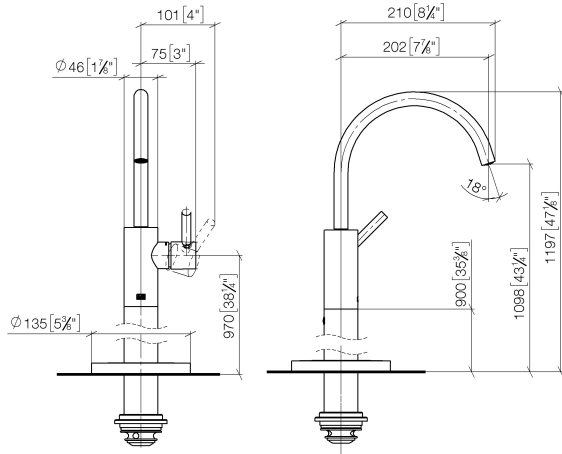

**META Waschtisch-Einhandbatterie mit Standrohr ohne Ablaufgarnitur - Dark Chrome**

META

22 584 661

- Ausladung 202 mm
- runder luftangereicherter Strahl
- Höhe gesamt 1197 - 1267 mm
- Höhe bis Wasseraustrittsstelle 1098 mm
- Rosette Ø 135 mm
- Durchfluss max. 5,7 l/min
- bleifrei
- Dieses Produkt leistet einen Beitrag zur Erfüllung der Vorgaben von nachhaltigen Gebäudezertifizierungen, z.B. LEED®, BREEAM®, DGNB
- schwenkbarer Auslauf

**Benötigtes Zubehör**

**UP-Bodenbefestigung -**

- Max. Einbautiefe 150 mm
- Min. Einbautiefe 80 mm

35 945 970 90

22 584 661  
mm [inches]

**Durchflussdiagramm**

**Zertifikate**

LGA\_38423.

WRAS\_240502021.

22 584 661

**Ersatzteilstückliste**

Nr.	Artikelnummer	Benennung	Verbaumenge	Lieferzeit
1	90 28 22 313 00-19	Auslauf	1	20
2	90 15 05 042 00 90	Kartusche	1	2
3	09 24 04 266 90	Mutter	1	2
4	09 14 10 091 90	Dichtung	1	2
5	09 28 30 021-19	Haube	1	20
6	90 20 66 003 00-19	Griff	1	20
7	09 30 30 111 90	Schraube	1	2
8	09 14 10 139 90	Dichtung	2	2
9	04 28 22 022 10 90	Anschluss	2	2
10	04 31 11 002 00 90	Stift	1	2
11	90 28 22 574 00-19	Rohr	1	20
12	09 27 88 005-19	Rosette	1	60
13	09 14 10 084 90	Dichtung	2	2
14	09 14 10 018 90	Dichtung	1	2