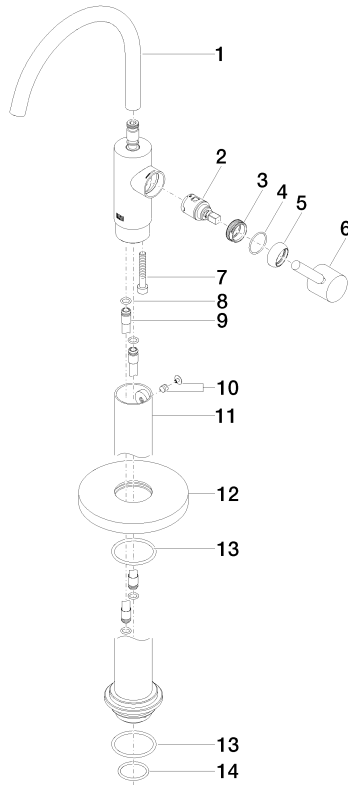

**META Waschtisch-Einhandbatterie mit Standrohr ohne Ablaufgarnitur - Dark Chrome**

META

22 584 661

- Ausladung 202 mm
- runder luftangereicherter Strahl
- Höhe gesamt 1197 - 1267 mm
- Höhe bis Wasseraustrittsstelle 1098 mm
- Rosette Ø 135 mm
- Durchfluss max. 5,7 l/min
- bleifrei
- Dieses Produkt leistet einen Beitrag zur Erfüllung der Vorgaben von nachhaltigen Gebäudezertifizierungen, z.B. LEED®, BREEAM®, DGNB
- schwenkbarer Auslauf

**Benötigtes Zubehör**

**UP-Bodenbefestigung -**

- Max. Einbautiefe 150 mm
- Min. Einbautiefe 80 mm

35 945 970 90

22 584 661  
mm [inches]

**Durchflussdiagramm**

**Zertifikate**

LGA\_38423.

WRAS\_240502021.

22 584 661

**Ersatzteilstückliste**

Nr.	Artikelnummer	Benennung	Verbaumenge	Lieferzeit
1	90 28 22 313 00-19	Auslauf	1	20
2	90 15 05 042 00 90	Kartusche	1	2
3	09 24 04 266 90	Mutter	1	2
4	09 14 10 091 90	Dichtung	1	2
5	09 28 30 021-19	Haube	1	20
6	90 20 66 003 00-19	Griff	1	20
7	09 30 30 111 90	Schraube	1	2
8	09 14 10 139 90	Dichtung	2	2
9	04 28 22 022 10 90	Anschluss	2	2
10	04 31 11 002 00 90	Stift	1	2
11	90 28 22 574 00-19	Rohr	1	20
12	09 27 88 005-19	Rosette	1	60
13	09 14 10 084 90	Dichtung	2	2
14	09 14 10 018 90	Dichtung	1	2