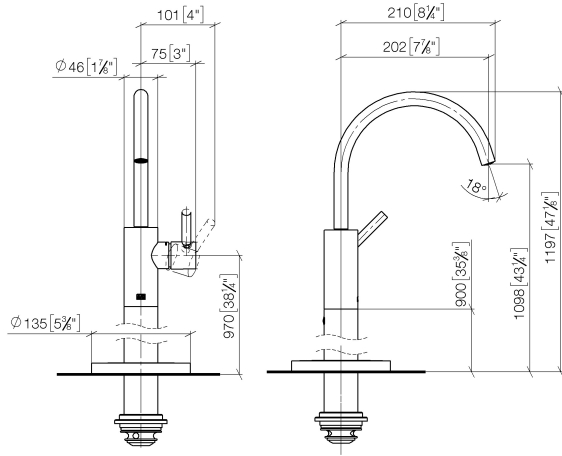

META Waschtisch-Einhandbatterie mit Standrohr ohne Ablaufgarnitur - Light Gold gebürstet

META

22 584 661

- Ausladung 202 mm
- runder luftangereicherter Strahl
- Höhe gesamt 1197 - 1267 mm
- Höhe bis Wasseraustrittsstelle 1098 mm
- Rosette Ø 135 mm
- Durchfluss max. 5,7 l/min
- bleifrei
- Dieses Produkt leistet einen Beitrag zur Erfüllung der Vorgaben von nachhaltigen Gebäudezertifizierungen, z.B. LEED®, BREEAM®, DGNB
- schwenkbarer Auslauf

Benötigtes Zubehör

- UP-Bodenbefestigung -**
- Min. Einbautiefe 80 mm
 - Max. Einbautiefe 150 mm

35 945 970 90

Benötigtes Zubehör

- UP-Bodenbefestigung -**
- Min. Einbautiefe 80 mm
 - Max. Einbautiefe 150 mm

35 945 970 90

22 584 661
mm [inches]

Durchflussdiagramm

Zertifikate

LGA_38423.

WRAS_240502021.

22 584 661

Ersatzteilstückliste

Nr.	Artikelnummer	Benennung	Verbaumenge	Lieferzeit
1	90 28 22 313 00-27	Auslauf	1	30
2	90 15 05 042 00 90	Kartusche	1	2
3	09 24 04 266 90	Mutter	1	2
4	09 14 10 091 90	Dichtung	1	2
5	09 28 30 021-27	Haube	1	60
6	90 20 66 003 00-27	Griff	1	30
7	09 30 30 111 90	Schraube	1	2
8	09 14 10 139 90	Dichtung	2	2
9	04 28 22 022 10 90	Anschluss	2	2
10	04 31 11 002 00 90	Stift	1	2
11	90 28 22 574 00-27	Rohr	1	30
12	09 27 88 005-27	Rosette	1	60
13	09 14 10 084 90	Dichtung	2	2
14	09 14 10 018 90	Dichtung	1	2