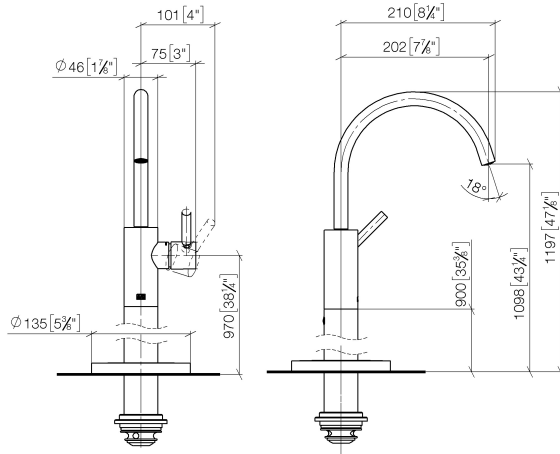

**META Waschtisch-Einhandbatterie mit Standrohr ohne Ablaufgarnitur -
Schwarz matt**

META

22 584 661

- Ausladung 202 mm
- runder luftangereicherter Strahl
- Höhe gesamt 1197 - 1267 mm
- Höhe bis Wasseraustrittsstelle 1098 mm
- Rosette Ø 135 mm
- Durchfluss max. 5,7 l/min
- bleifrei
- Dieses Produkt leistet einen Beitrag zur Erfüllung der Vorgaben von nachhaltigen Gebäudezertifizierungen, z.B. LEED®, BREEAM®, DGNB
- schwenkbarer Auslauf

Benötigtes Zubehör

UP-Bodenbefestigung -

- Max. Einbautiefe 150 mm
- Min. Einbautiefe 80 mm

35 945 970 90

Benötigtes Zubehör

UP-Bodenbefestigung -

- Max. Einbautiefe 150 mm
- Min. Einbautiefe 80 mm

35 945 970 90

22 584 661
mm [inches]

Durchflussdiagramm

Zertifikate

LGA_38423.

WRAS_240502021.

22 584 661

Ersatzteilstückliste

Nr.	Artikelnummer	Benennung	Verbaumenge	Lieferzeit
1	90 28 22 313 00-33	Auslauf	1	30
2	90 15 05 042 00 90	Kartusche	1	2
3	09 24 04 266 90	Mutter	1	2
4	09 14 10 091 90	Dichtung	1	2
5	09 28 30 021-33	Haube	1	30
6	90 20 66 003 00-33	Griff	1	30
7	09 30 30 111 90	Schraube	1	2
8	09 14 10 139 90	Dichtung	2	2
9	04 28 22 022 10 90	Anschluss	2	2
10	04 31 11 002 00 90	Stift	1	2
11	90 28 22 574 00-33	Rohr	1	30
12	09 27 88 005-33	Rosette	1	60
13	09 14 10 084 90	Dichtung	2	2
14	09 14 10 018 90	Dichtung	1	2