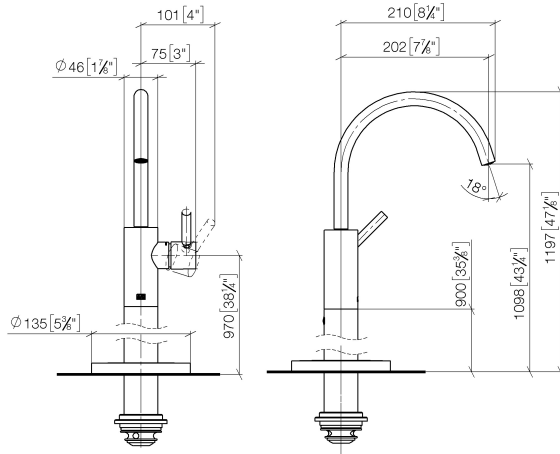

**META Waschtisch-Einhandbatterie mit Standrohr ohne Ablaufgarnitur -
Champagne gebürstet (22kt Gold)**

META

22 584 661

- Ausladung 202 mm
- runder luftangereicherter Strahl
- Höhe gesamt 1197 - 1267 mm
- Höhe bis Wasseraustrittsstelle 1098 mm
- Rosette Ø 135 mm
- Durchfluss max. 5,7 l/min
- bleifrei
- Dieses Produkt leistet einen Beitrag zur Erfüllung der Vorgaben von nachhaltigen Gebäudezertifizierungen, z.B. LEED®, BREEAM®, DGNB
- schwenkbarer Auslauf

**META Waschtisch-Einhandbatterie mit Standrohr ohne Ablaufgarnitur -
Champagne gebürstet (22kt Gold)**

META

22 584 661
mm [inches]

Durchflussdiagramm

Zertifikate

LGA_38423.

WRAS_240502021.

**META Waschtisch-Einhandbatterie mit Standrohr ohne Ablaufgarnitur -
Champagne gebürstet (22kt Gold)**

META

22 584 661
Ersatzteile für die
anderen
Oberflächenvarianten
finden Sie hier:
Chrom

Ersatzteilstückliste

Nr.	Artikelnummer	Benennung	Verbaumenge	Lieferzeit
1	90 28 22 313 00-46	Auslauf	1	30
2	90 15 05 042 00 90	Kartusche	1	2
3	09 24 04 266 90	Mutter	1	2
4	09 14 10 091 90	Dichtung	1	2
5	09 28 30 021-46	Haube	1	60
6	90 20 66 003 00-46	Griff	1	-
Ersatzteil nicht mehr bestellbar, bitte bestellen Sie den Nachfolgeartikel				
7	09 30 30 111 90	Schraube	1	2
8	09 14 10 139 90	Dichtung	2	2
9	04 28 22 022 10 90	Anschluss	2	2
10	04 31 11 002 00 90	Stift	1	2
11	90 28 22 574 00-46	Rohr	1	30
12	09 27 88 005-46	Rosette	1	60
13	09 14 10 084 90	Dichtung	2	2
14	09 14 10 018 90	Dichtung	1	2