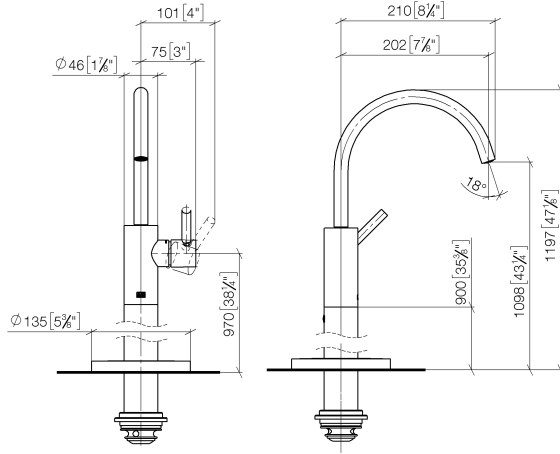

META Waschtisch-Einhandbatterie mit Standrohr ohne Ablaufgarnitur - Chrom gebürstet

META

22 584 661

- Ausladung 202 mm
- runder luftangereicherter Strahl
- Höhe gesamt 1197 - 1267 mm
- Höhe bis Wasseraustrittsstelle 1098 mm
- Rosette Ø 135 mm
- Durchfluss max. 5,7 l/min
- bleifrei
- Dieses Produkt leistet einen Beitrag zur Erfüllung der Vorgaben von nachhaltigen Gebäudezertifizierungen, z.B. LEED®, BREEAM®, DGNB
- schwenkbarer Auslauf

Benötigtes Zubehör

- UP-Bodenbefestigung -**
- Max. Einbautiefe 150 mm
 - Min. Einbautiefe 80 mm

35 945 970 90

Benötigtes Zubehör

- UP-Bodenbefestigung -**
- Max. Einbautiefe 150 mm
 - Min. Einbautiefe 80 mm

35 945 970 90

22 584 661
mm [inches]

Durchflussdiagramm

Zertifikate

LGA_38423.

WRAS_240502021.

22 584 661

Ersatzteilstückliste

Nr.	Artikelnummer	Benennung	Verbaumenge	Lieferzeit
1	90 28 22 313 00-93	Auslauf	1	20
2	90 15 05 042 00 90	Kartusche	1	2
3	09 24 04 266 90	Mutter	1	2
4	09 14 10 091 90	Dichtung	1	2
5	09 28 30 021-93	Haube	1	20
6	90 20 66 003 00-93	Griff	1	20
7	09 30 30 111 90	Schraube	1	2
8	09 14 10 139 90	Dichtung	2	2
9	04 28 22 022 10 90	Anschluss	2	2
10	04 31 11 002 00 90	Stift	1	2
11	90 28 22 574 00-93	Rohr	1	20
12	09 27 88 005-93	Rosette	1	60
13	09 14 10 084 90	Dichtung	2	2
14	09 14 10 018 90	Dichtung	1	2