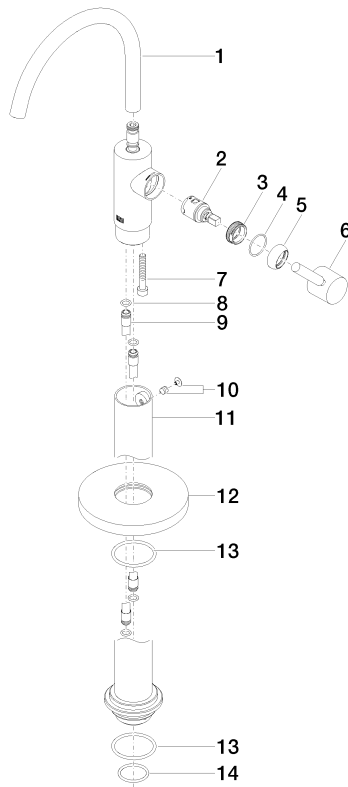

META Waschtisch-Einhandbatterie mit Standrohr ohne Ablaufgarnitur - Chrom gebürstet

META

22 584 661

- Ausladung 202 mm
- runder luftangereicherter Strahl
- Höhe gesamt 1197 - 1267 mm
- Höhe bis Wasseraustrittsstelle 1098 mm
- Rosette Ø 135 mm
- Durchfluss max. 5,7 l/min
- bleifrei
- Dieses Produkt leistet einen Beitrag zur Erfüllung der Vorgaben von nachhaltigen Gebäudezertifizierungen, z.B. LEED®, BREEAM®, DGNB
- schwenkbarer Auslauf

Benötigtes Zubehör

- UP-Bodenbefestigung -**
- Max. Einbautiefe 150 mm
 - Min. Einbautiefe 80 mm

35 945 970 90

Benötigtes Zubehör

- UP-Bodenbefestigung -**
- Max. Einbautiefe 150 mm
 - Min. Einbautiefe 80 mm

35 945 970 90

22 584 661
mm [inches]

Durchflussdiagramm

Zertifikate

LGA_38423.

WRAS_240502021.

22 584 661

Ersatzteilstückliste

Nr.	Artikelnummer	Benennung	Verbaumenge	Lieferzeit
1	90 28 22 313 00-93	Auslauf	1	20
2	90 15 05 042 00 90	Kartusche	1	2
3	09 24 04 266 90	Mutter	1	2
4	09 14 10 091 90	Dichtung	1	2
5	09 28 30 021-93	Haube	1	20
6	90 20 66 003 00-93	Griff	1	20
7	09 30 30 111 90	Schraube	1	2
8	09 14 10 139 90	Dichtung	2	2
9	04 28 22 022 10 90	Anschluss	2	2
10	04 31 11 002 00 90	Stift	1	2
11	90 28 22 574 00-93	Rohr	1	20
12	09 27 88 005-93	Rosette	1	60
13	09 14 10 084 90	Dichtung	2	2
14	09 14 10 018 90	Dichtung	1	2