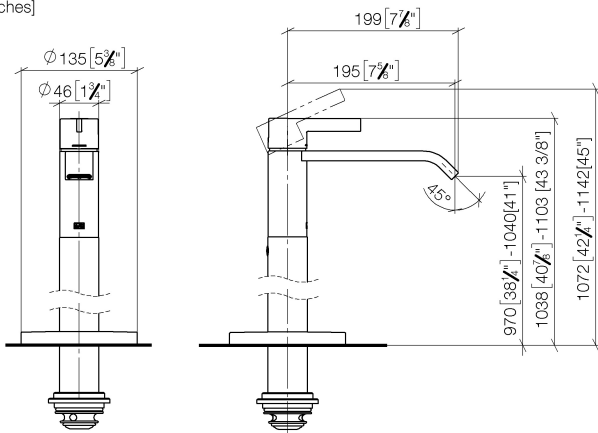

IMO Waschtisch-Einlochbatterie mit Standrohr ohne Ablaufgarnitur - Dark Chrome

IMO

22 585 671

- Ausladung 195 mm
- starrer Auslauf
- rechteckiger luftangereicherter Strahl
- Höhe gesamt 1038 - 1103 mm
- Höhe bis Luftsprudler 970 - 1040 mm
- Rosette Ø 135 mm
- Durchfluss max. 4,6 l/min
- bleifrei
- Dieses Produkt leistet einen Beitrag zur Erfüllung der Vorgaben von nachhaltigen Gebäudezertifizierungen, z.B. LEED®, BREEAM®, DGNB

Benötigtes Zubehör

- UP-Bodenbefestigung -**
- Min. Einbautiefe 80 mm
 - Max. Einbautiefe 150 mm

35 945 970 90

Benötigtes Zubehör

- UP-Bodenbefestigung -**
- Min. Einbautiefe 80 mm
 - Max. Einbautiefe 150 mm

35 945 970 90

22 585 671
mm [inches]

Durchflussdiagramm