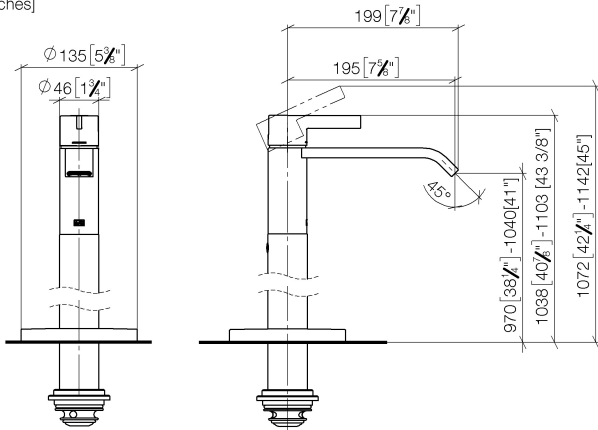

IMO Waschtisch-Einlochbatterie mit Standrohr ohne Ablaufgarnitur - Light Gold gebürstet

IMO

22 585 671

- Ausladung 195 mm
- starrer Auslauf
- rechteckiger luftangereicherter Strahl
- Höhe gesamt 1038 - 1103 mm
- Höhe bis Luftsprudler 970 - 1040 mm
- Rosette Ø 135 mm
- Durchfluss max. 4,6 l/min
- bleifrei
- Dieses Produkt leistet einen Beitrag zur Erfüllung der Vorgaben von nachhaltigen Gebäudezertifizierungen, z.B. LEED®, BREEAM®, DGNB

Benötigtes Zubehör

- UP-Bodenbefestigung -**
- Min. Einbautiefe 80 mm
 - Max. Einbautiefe 150 mm

35 945 970 90

Benötigtes Zubehör

- UP-Bodenbefestigung -**
- Min. Einbautiefe 80 mm
 - Max. Einbautiefe 150 mm

35 945 970 90

22 585 671
mm [inches]

Durchflussdiagramm