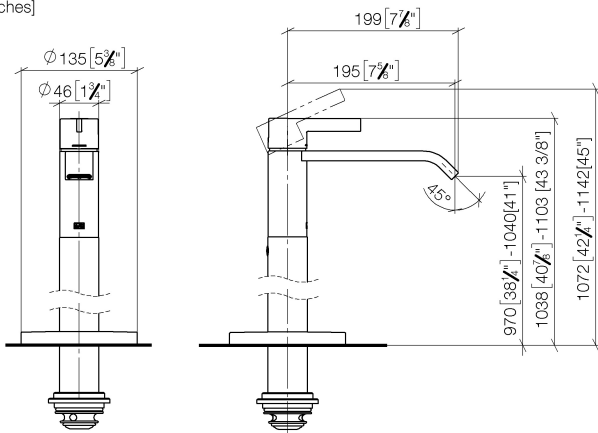

22 585 671

- Ausladung 195 mm
- starrer Auslauf
- rechteckiger luftangereicherter Strahl
- Höhe gesamt 1038 - 1103 mm
- Höhe bis Luftsprudler 970 - 1040 mm
- Rosette Ø 135 mm
- Durchfluss max. 4,6 l/min
- bleifrei
- Dieses Produkt leistet einen Beitrag zur Erfüllung der Vorgaben von nachhaltigen Gebäudezertifizierungen, z.B. LEED®, BREEAM®, DGNB

Benötigtes Zubehör

- UP-Bodenbefestigung -**
- Min. Einbautiefe 80 mm
 - Max. Einbautiefe 150 mm

35 945 970 90

Benötigtes Zubehör

- UP-Bodenbefestigung -**
- Min. Einbautiefe 80 mm
 - Max. Einbautiefe 150 mm

35 945 970 90

22 585 671
mm [inches]

Durchflussdiagramm