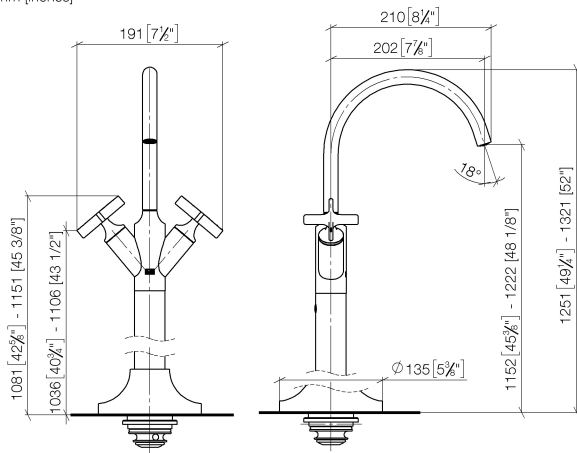

**VAIA Waschtisch-Einlochbatterie mit Standrohr ohne Ablaufgarnitur - Platin
gebürstet**

VAIA

22 585 809

- Ausladung 202 mm
- schwenkbarer Auslauf 360°
- runder luftangereicherter Strahl
- Höhe gesamt 1251 - 1321 mm
- Höhe bis Luftsprudler 1152 - 1222 mm
- Rosette Ø 135 mm
- Durchfluss max. 5,7 l/min
- bleifrei
- Dieses Produkt leistet einen Beitrag zur Erfüllung der Vorgaben von nachhaltigen Gebäudezertifizierungen, z.B. LEED®, BREEAM®, DGNB

Benötigtes Zubehör

UP-Bodenbefestigung -

- Max. Einbautiefe 150 mm
- Min. Einbautiefe 80 mm

35 945 970 90

VAIA Waschtisch-Einlochbatterie mit Standrohr ohne Ablaufgarnitur - Platin gebürstet

VAIA

22 585 809
mm [inches]

Durchflussdiagramm

Zertifikate

LGA_38416.

WRAS_240102001.

22 585 809

Ersatzteilstückliste

Nr.	Artikelnummer	Benennung	Verbaumenge	Lieferzeit
1	90 28 22 313 00-06	Auslauf	1	10
2	90 20 66 028 00-06	Griff (cold)	1	10
3	90 20 66 029 01-06	Griff (hot)	1	10
4	90 90 03 175 00 90	Oberteil	2	2
5	09 31 11 040 90	Stift	1	2
6	09 24 03 193 90	Adapter	1	2
7	09 30 30 047 90	Schraube	1	2
8	09 14 10 139 90	Dichtung	4	2
9	04 28 22 022 10 90	Anschluss	2	2
10	04 31 11 002 00 90	Stift	1	2
11	04 28 22 028 00-06	Rohr	1	60
12	90 27 80 033 00-06	Rosette	1	10
13	09 14 10 084 90	Dichtung	1	2
14	09 14 10 018 90	Dichtung	1	2