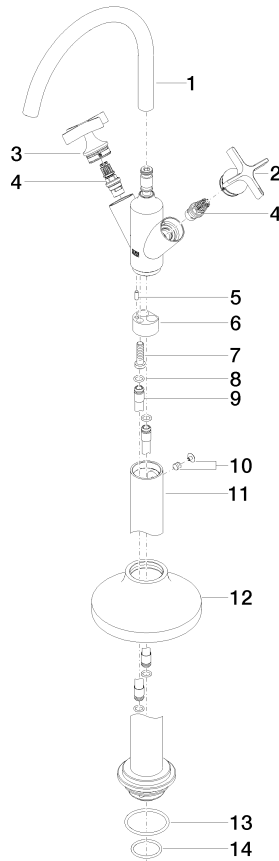

**VAIA Waschtisch-Einlochbatterie mit Standrohr ohne Ablaufgarnitur - Platin
gebürstet**

VAIA

22 585 809

- Ausladung 202 mm
- schwenkbarer Auslauf 360°
- runder luftangereicherter Strahl
- Höhe gesamt 1251 - 1321 mm
- Höhe bis Luftsprudler 1152 - 1222 mm
- Rosette Ø 135 mm
- Durchfluss max. 5,7 l/min
- bleifrei
- Dieses Produkt leistet einen Beitrag zur Erfüllung der Vorgaben von nachhaltigen Gebäudezertifizierungen, z.B. LEED®, BREEAM®, DGNB

	Platin gebürstet	22 585 809-06
	Chrom	22 585 809-00
	Platin	22 585 809-08
	Dark Chrome	22 585 809-19
	Messing gebürstet (23kt Gold)	22 585 809-28
	Bronze gebürstet	22 585 809-42
	Champagne gebürstet (22kt Gold)	22 585 809-46
	Champagne (22kt Gold)	22 585 809-47
	Dark Platinum gebürstet	22 585 809-99

Benötigtes Zubehör

UP-Bodenbefestigung -

- Max. Einbautiefe 150 mm
- Min. Einbautiefe 80 mm

35 945 970 90

VAIA Waschtisch-Einlochbatterie mit Standrohr ohne Ablaufgarnitur - Platin gebürstet

VAIA

22 585 809
mm [inches]

Durchflussdiagramm

Zertifikate

LGA_38416.

WRAS_240102001.

22 585 809

Ersatzteilstückliste

Nr.	Artikelnummer	Benennung	Verbaumenge	Lieferzeit
1	90 28 22 313 00-06	Auslauf	1	10
2	90 20 66 028 00-06	Griff (cold)	1	10
3	90 20 66 029 01-06	Griff (hot)	1	10
4	90 90 03 175 00 90	Oberteil	2	2
5	09 31 11 040 90	Stift	1	2
6	09 24 03 193 90	Adapter	1	2
7	09 30 30 047 90	Schraube	1	2
8	09 14 10 139 90	Dichtung	4	2
9	04 28 22 022 10 90	Anschluss	2	2
10	04 31 11 002 00 90	Stift	1	2
11	04 28 22 028 00-06	Rohr	1	60
12	90 27 80 033 00-06	Rosette	1	10
13	09 14 10 084 90	Dichtung	1	2
14	09 14 10 018 90	Dichtung	1	2