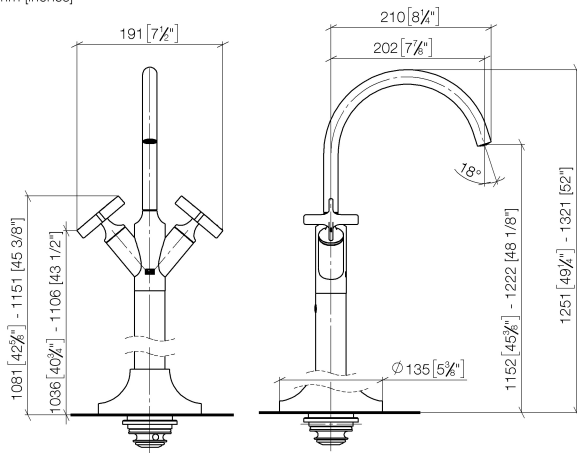

VAIA Waschtisch-Einlochbatterie mit Standrohr ohne Ablaufgarnitur - Bronze
gebürstet

VAIA

22 585 809

- Ausladung 202 mm
- schwenkbarer Auslauf 360°
- runder luftangereicherter Strahl
- Höhe gesamt 1251 - 1321 mm
- Höhe bis Luftsprudler 1152 - 1222 mm
- Rosette Ø 135 mm
- Durchfluss max. 5,7 l/min
- bleifrei
- Dieses Produkt leistet einen Beitrag zur Erfüllung der Vorgaben von nachhaltigen Gebäudezertifizierungen, z.B. LEED®, BREEAM®, DGNB

Empfohlenes Zubehör

UP-Bodenbefestigung -

- Min. Einbautiefe 80 mm
- Max. Einbautiefe 150 mm

35 945 970 90

VAIA Waschtisch-Einlochbatterie mit Standrohr ohne Ablaufgarnitur - Bronze gebürstet

VAIA

22 585 809
mm [inches]

Durchflussdiagramm

Zertifikate

LGA_38416.

WRAS_240102001.

22 585 809

Ersatzteilstückliste

Nr.	Artikelnummer	Benennung	Verbaumenge	Lieferzeit
1	90 28 22 313 00-42	Auslauf	1	30
2	90 20 66 028 00-42	Griff (cold)	1	-
Ersatzteil nicht mehr bestellbar, bitte bestellen Sie den Nachfolgeartikel				
3	90 20 66 029 01-42	Griff (hot)	1	-
Ersatzteil nicht mehr bestellbar, bitte bestellen Sie den Nachfolgeartikel				
4	90 90 03 175 00 90	Oberteil	2	2
5	09 31 11 040 90	Stift	1	2
6	09 24 03 193 90	Adapter	1	2
7	09 30 30 047 90	Schraube	1	2
8	09 14 10 139 90	Dichtung	4	2
9	04 28 22 022 10 90	Anschluss	2	2
10	04 31 11 002 00 90	Stift	1	2
11	04 28 22 028 00-42	Rohr	1	60
12	90 27 80 033 00-42	Rosette	1	-
Ersatzteil nicht mehr bestellbar, bitte bestellen Sie den Nachfolgeartikel				
13	09 14 10 084 90	Dichtung	1	2
14	09 14 10 018 90	Dichtung	1	2