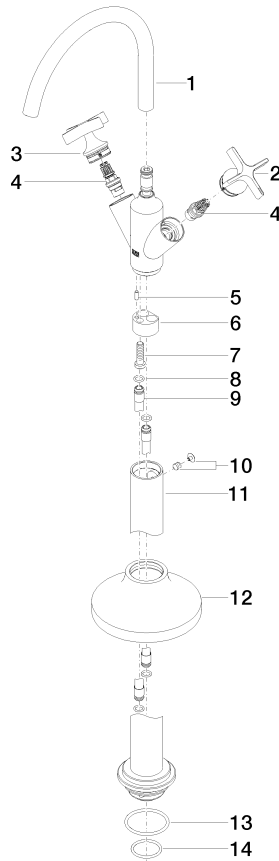

VAIA Waschtisch-Einlochbatterie mit Standrohr ohne Ablaufgarnitur - Bronze
gebürstet

VAIA

22 585 809

- Ausladung 202 mm
- schwenkbarer Auslauf 360°
- runder luftangereicherter Strahl
- Höhe gesamt 1251 - 1321 mm
- Höhe bis Luftsprudler 1152 - 1222 mm
- Rosette Ø 135 mm
- Durchfluss max. 5,7 l/min
- bleifrei
- Dieses Produkt leistet einen Beitrag zur Erfüllung der Vorgaben von nachhaltigen Gebäudezertifizierungen, z.B. LEED®, BREEAM®, DGNB

	Bronze gebürstet	22 585 809-42
	Chrom	22 585 809-00
	Platin gebürstet	22 585 809-06
	Platin	22 585 809-08
	Dark Chrome	22 585 809-19
	Messing gebürstet (23kt Gold)	22 585 809-28
	Champagne gebürstet (22kt Gold)	22 585 809-46
	Champagne (22kt Gold)	22 585 809-47
	Dark Platinum gebürstet	22 585 809-99

Empfohlenes Zubehör

UP-Bodenbefestigung -

- Min. Einbautiefe 80 mm
- Max. Einbautiefe 150 mm

35 945 970 90

VAIA Waschtisch-Einlochbatterie mit Standrohr ohne Ablaufgarnitur - Bronze gebürstet

VAIA

22 585 809
mm [inches]

Durchflussdiagramm

Zertifikate

LGA_38416.

WRAS_240102001.

22 585 809

Ersatzteilstückliste

Nr.	Artikelnummer	Benennung	Verbaumenge	Lieferzeit
1	90 28 22 313 00-42	Auslauf	1	30
2	90 20 66 028 00-42	Griff (cold)	1	-
Ersatzteil nicht mehr bestellbar, bitte bestellen Sie den Nachfolgeartikel				
3	90 20 66 029 01-42	Griff (hot)	1	-
Ersatzteil nicht mehr bestellbar, bitte bestellen Sie den Nachfolgeartikel				
4	90 90 03 175 00 90	Oberteil	2	2
5	09 31 11 040 90	Stift	1	2
6	09 24 03 193 90	Adapter	1	2
7	09 30 30 047 90	Schraube	1	2
8	09 14 10 139 90	Dichtung	4	2
9	04 28 22 022 10 90	Anschluss	2	2
10	04 31 11 002 00 90	Stift	1	2
11	04 28 22 028 00-42	Rohr	1	60
12	90 27 80 033 00-42	Rosette	1	-
Ersatzteil nicht mehr bestellbar, bitte bestellen Sie den Nachfolgeartikel				
13	09 14 10 084 90	Dichtung	1	2
14	09 14 10 018 90	Dichtung	1	2