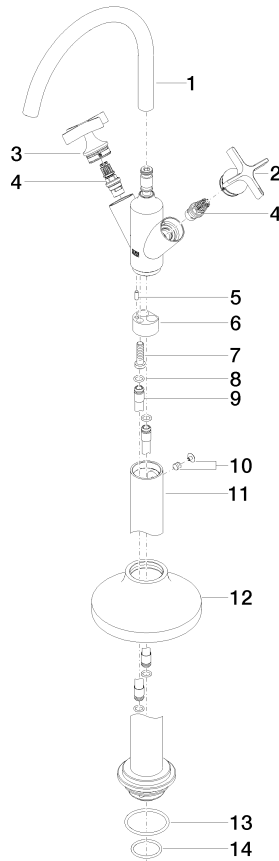

**VAIA Waschtisch-Einlochbatterie mit Standrohr ohne Ablaufgarnitur -
Champagne gebürstet (22kt Gold)**

VAIA

22 585 809

- Ausladung 202 mm
- schwenkbarer Auslauf 360°
- runder luftangereicherter Strahl
- Höhe gesamt 1251 - 1321 mm
- Höhe bis Luftsprudler 1152 - 1222 mm
- Rosette Ø 135 mm
- Durchfluss max. 5,7 l/min
- bleifrei
- Dieses Produkt leistet einen Beitrag zur Erfüllung der Vorgaben von nachhaltigen Gebäudezertifizierungen, z.B. LEED®, BREEAM®, DGNB

Benötigtes Zubehör

- UP-Bodenbefestigung -**
- Max. Einbautiefe 150 mm
 - Min. Einbautiefe 80 mm

35 945 970 90

**VAIA Waschtisch-Einlochbatterie mit Standrohr ohne Ablaufgarnitur -
Champagne gebürstet (22kt Gold)**

VAIA

22 585 809
mm [inches]

Durchflussdiagramm

Zertifikate

LGA_38416.

WRAS_240102001.

22 585 809

Ersatzteilstückliste

Nr.	Artikelnummer	Benennung	Verbaumenge	Lieferzeit
1	90 28 22 313 00-46	Auslauf	1	30
2	90 20 66 028 00-46	Griff (cold)	1	30
3	90 20 66 029 01-46	Griff (hot)	1	30
4	90 90 03 175 00 90	Oberteil	2	2
5	09 31 11 040 90	Stift	1	2
6	09 24 03 193 90	Adapter	1	2
7	09 30 30 047 90	Schraube	1	2
8	09 14 10 139 90	Dichtung	4	2
9	04 28 22 022 10 90	Anschluss	2	2
10	04 31 11 002 00 90	Stift	1	2
11	04 28 22 028 00-46	Rohr	1	60
12	90 27 80 033 00-46	Rosette	1	30
13	09 14 10 084 90	Dichtung	1	2
14	09 14 10 018 90	Dichtung	1	2