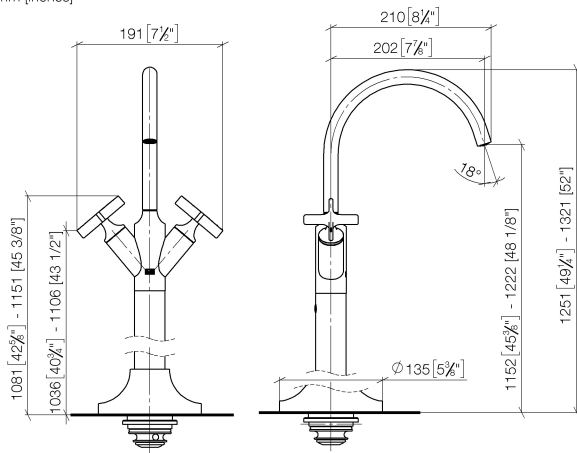

**VAIA Waschtisch-Einlochbatterie mit Standrohr ohne Ablaufgarnitur -
Champagne gebürstet (22kt Gold)**

VAIA

22 585 809

- Ausladung 202 mm
- schwenkbarer Auslauf 360°
- runder luftangereicherter Strahl
- Höhe gesamt 1251 - 1321 mm
- Höhe bis Luftsprudler 1152 - 1222 mm
- Rosette Ø 135 mm
- Durchfluss max. 5,7 l/min
- bleifrei
- Dieses Produkt leistet einen Beitrag zur Erfüllung der Vorgaben von nachhaltigen Gebäudezertifizierungen, z.B. LEED®, BREEAM®, DGNB

Benötigtes Zubehör

- UP-Bodenbefestigung -**
- Max. Einbautiefe 150 mm
 - Min. Einbautiefe 80 mm

35 945 970 90

**VAIA Waschtisch-Einlochbatterie mit Standrohr ohne Ablaufgarnitur -
Champagne gebürstet (22kt Gold)**

VAIA

22 585 809
mm [inches]

Durchflussdiagramm

Zertifikate

LGA_38416.

WRAS_240102001.

22 585 809

Ersatzteilstückliste

Nr.	Artikelnummer	Benennung	Verbaumenge	Lieferzeit
1	90 28 22 313 00-46	Auslauf	1	30
2	90 20 66 028 00-46	Griff (cold)	1	30
3	90 20 66 029 01-46	Griff (hot)	1	30
4	90 90 03 175 00 90	Oberteil	2	2
5	09 31 11 040 90	Stift	1	2
6	09 24 03 193 90	Adapter	1	2
7	09 30 30 047 90	Schraube	1	2
8	09 14 10 139 90	Dichtung	4	2
9	04 28 22 022 10 90	Anschluss	2	2
10	04 31 11 002 00 90	Stift	1	2
11	04 28 22 028 00-46	Rohr	1	60
12	90 27 80 033 00-46	Rosette	1	30
13	09 14 10 084 90	Dichtung	1	2
14	09 14 10 018 90	Dichtung	1	2