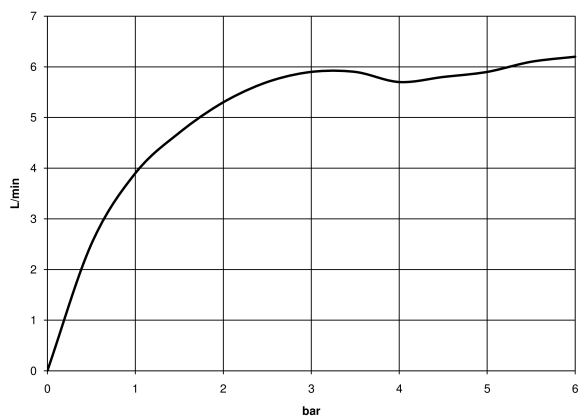

Benötigtes Zubehör

UP-Bodenbefestigung -

35 945 970 90

- Max. Einbautiefe 150 mm
- Min. Einbautiefe 80 mm

22 585 809
mm [inches]

Durchflussdiagramm

Zertifikate

LGA_38416.