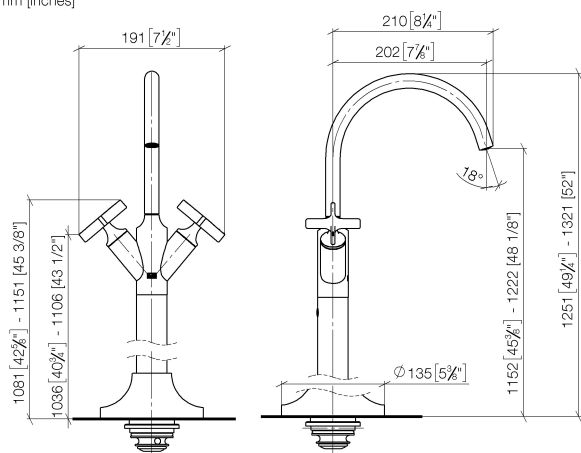

**VAIA Waschtisch-Einlochbatterie mit Standrohr ohne Ablaufgarnitur - Dark
Platinum gebürstet**

VAIA

22 585 809

- Ausladung 202 mm
- schwenkbarer Auslauf 360°
- runder luftangereicherter Strahl
- Höhe gesamt 1251 - 1321 mm
- Höhe bis Luftsprudler 1152 - 1222 mm
- Rosette Ø 135 mm
- Durchfluss max. 5,7 l/min
- bleifrei
- Dieses Produkt leistet einen Beitrag zur Erfüllung der Vorgaben von nachhaltigen Gebäudezertifizierungen, z.B. LEED®, BREEAM®, DGNB

Benötigtes Zubehör

UP-Bodenbefestigung -

35 945 970 90

- Max. Einbautiefe 150 mm
- Min. Einbautiefe 80 mm

22 585 809
mm [inches]

Durchflussdiagramm

Zertifikate

LGA_38416.

WRAS_240102001.

22 585 809

Ersatzteilstückliste

Nr.	Artikelnummer	Benennung	Verbaumenge	Lieferzeit
1	90 28 22 313 00-99	Auslauf	1	30
2	90 20 66 028 00-99	Griff (cold)	1	30
3	90 20 66 029 01-99	Griff (hot)	1	30
4	90 90 03 175 00 90	Oberteil	2	2
5	09 31 11 040 90	Stift	1	2
6	09 24 03 193 90	Adapter	1	2
7	09 30 30 047 90	Schraube	1	2
8	09 14 10 139 90	Dichtung	4	2
9	04 28 22 022 10 90	Anschluss	2	2
10	04 31 11 002 00 90	Stift	1	2
11	04 28 22 028 00-99	Rohr	1	60
12	90 27 80 033 00-99	Rosette	1	30
13	09 14 10 084 90	Dichtung	1	2
14	09 14 10 018 90	Dichtung	1	2