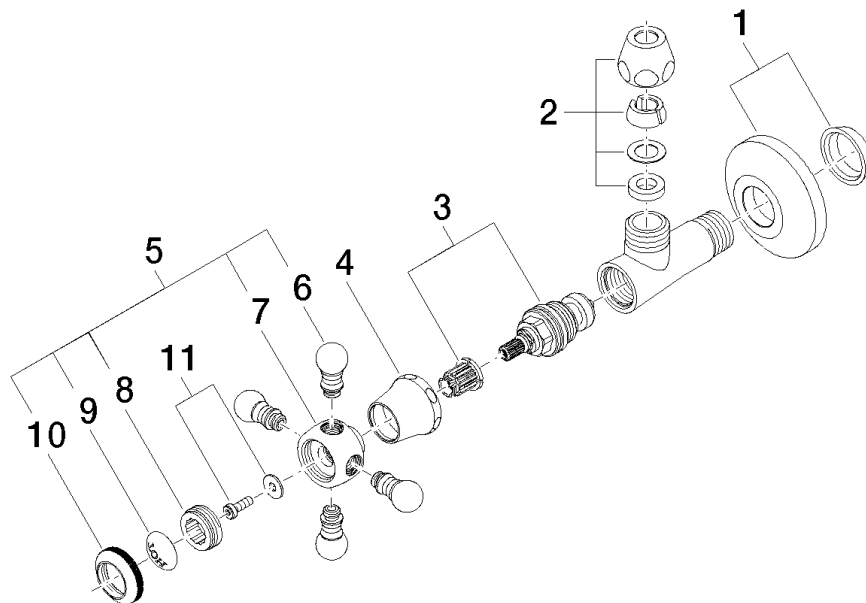

22 900 361

- Rosette Ø 60 mm
- Porzellanplättchen HOT

	Messing (23kt Gold)	22 900 361-09
	Chrom	22 900 361-00
	Platin gebürstet	22 900 361-06
	Platin	22 900 361-08
	Messing gebürstet (23kt Gold)	22 900 361-28
	Dark Platinum gebürstet	22 900 361-99

22 900 361

mm [inches]

Durchflussdiagramm

22 900 361

Ersatzteile für die
anderen
Oberflächenvarianten
finden Sie hier:
Chrom

Ersatzteilstückliste

Nr.	Artikelnummer	Benennung	Verbaumenge	Lieferzeit
1	04 27 01 003 00-09	Rosette	1	40
2	90 23 30 040 00-09	Verschraubung	1	40
3	90 90 03 023 01 90	Oberteil	1	2
4	09 21 02 055-09	Haube	1	40
5	04 20 36 002 07-09	Griff (hot)	1	40
6	09 20 36 004-09	Griff	4	40
7	09 20 36 002-09	Griff	1	40
8	09 20 83 006 90	Griff	1	2
9	09 26 01 011 90	Zubehoer	1	2
10	09 20 36 005-09	Griff	1	40
11	04 30 30 029 00 90	Befestigungssatz	1	2