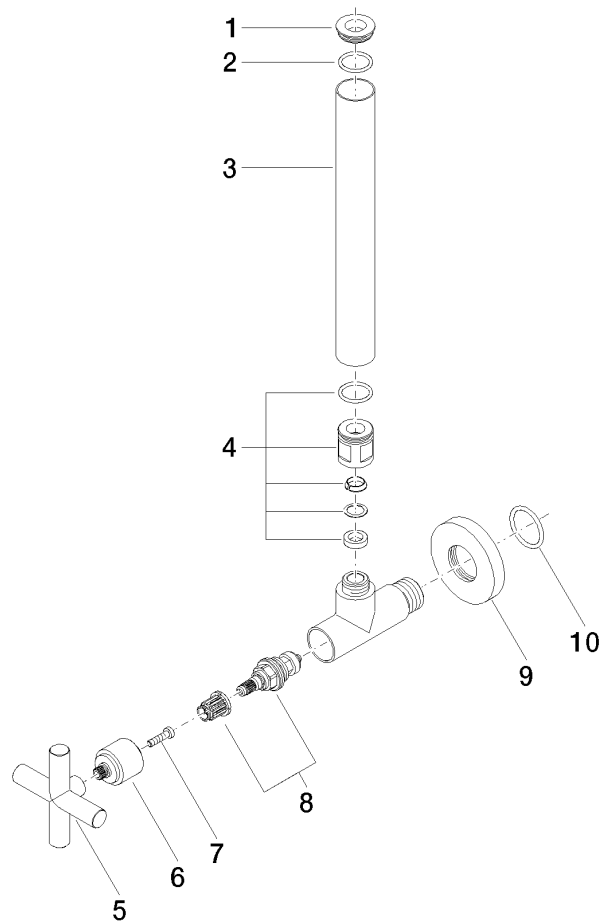

22 900 892

- Rosette Ø 55 mm
- Schlauchabdeckung 200 mm, ablängbar

	Platin gebürstet	22 900 892-06
	Chrom	22 900 892-00
	Platin	22 900 892-08
	Dark Chrome	22 900 892-19
	Messing gebürstet (23kt Gold)	22 900 892-28
	Schwarz matt	22 900 892-33
	Champagne gebürstet (22kt Gold)	22 900 892-46
	Champagne (22kt Gold)	22 900 892-47
	Dark Platinum gebürstet	22 900 892-99

22 900 892

mm [inches]

Durchflussdiagramm

22 900 892

Ersatzteile für die
anderen
Oberflächenvarianten
finden Sie hier:
Chrom

Ersatzteilstückliste

Nr.	Artikelnummer	Benennung	Verbaumenge	Lieferzeit
1	09 21 22 000-06	Nippel	1	10
2	90 14 10 010 00 90	Dichtung	1	2
3	09 28 22 020-06	Rohr	1	10
4	04 24 04 220 01-06	Verschraubung	1	-
Ersatzteil nicht mehr bestellbar, bitte bestellen Sie den Nachfolgeartikel				
5	09 20 89 010-06	Griff	1	60
6	09 12 12 041-06	Aufnahme	1	10
7	09 30 30 069 90	Schraube	1	2
8	90 90 03 006 00 90	Oberteil	1	2
9	09 27 22 015-06	Rosette	1	10
10	09 14 10 093 90	Dichtung	1	2