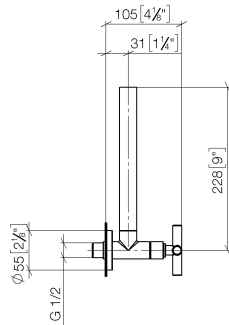

22 900 892

- Rosette Ø 55 mm
- Schlauchabdeckung 200 mm, ablängbar

	Platin gebürstet	22 900 892-06
	Chrom	22 900 892-00
	Platin	22 900 892-08
	Dark Chrome	22 900 892-19
	Messing gebürstet (23kt Gold)	22 900 892-28
	Schwarz matt	22 900 892-33
	Champagne gebürstet (22kt Gold)	22 900 892-46
	Champagne (22kt Gold)	22 900 892-47
	Dark Platinum gebürstet	22 900 892-99

22 900 892

mm [inches]

Durchflussdiagramm

22 900 892

Ersatzteile für die
anderen
Oberflächenvarianten
finden Sie hier:
Chrom

Ersatzteilstückliste

Nr.	Artikelnummer	Benennung	Verbaumenge	Lieferzeit
1	09 21 22 000-06	Nippel	1	10
2	90 14 10 010 00 90	Dichtung	1	2
3	09 28 22 020-06	Rohr	1	10
4	04 24 04 220 01-06	Verschraubung	1	-
Ersatzteil nicht mehr bestellbar, bitte bestellen Sie den Nachfolgeartikel				
5	09 20 89 010-06	Griff	1	60
6	09 12 12 041-06	Aufnahme	1	10
7	09 30 30 069 90	Schraube	1	2
8	90 90 03 006 00 90	Oberteil	1	2
9	09 27 22 015-06	Rosette	1	10
10	09 14 10 093 90	Dichtung	1	2