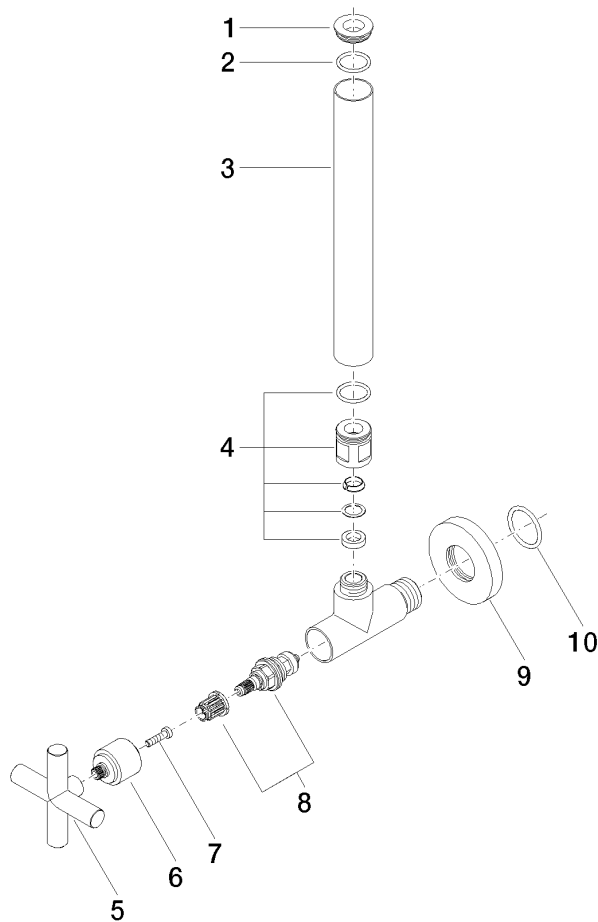

22 900 892

- Rosette Ø 55 mm
- Schlauchabdeckung 200 mm, ablängbar

	Platin	22 900 892-08
	Chrom	22 900 892-00
	Platin gebürstet	22 900 892-06
	Dark Chrome	22 900 892-19
	Messing gebürstet (23kt Gold)	22 900 892-28
	Schwarz matt	22 900 892-33
	Champagne gebürstet (22kt Gold)	22 900 892-46
	Champagne (22kt Gold)	22 900 892-47
	Dark Platin gebürstet	22 900 892-99

22 900 892

mm [inches]

Durchflussdiagramm

22 900 892

Ersatzteile für die
anderen
Oberflächenvarianten
finden Sie hier:
Chrom

Ersatzteilstückliste

Nr.	Artikelnummer	Benennung	Verbaumenge	Lieferzeit
1	09 21 22 000-08	Nippel	1	40
2	90 14 10 010 00 90	Dichtung	1	2
3	09 28 22 020-08	Rohr	1	40
4	04 24 04 220 01-08	Verschraubung	1	-
Ersatzteil nicht mehr bestellbar, bitte bestellen Sie den Nachfolgeartikel				
5	09 20 89 010-08	Griff	1	60
6	09 12 12 041-08	Aufnahme	1	40
7	09 30 30 069 90	Schraube	1	2
8	90 90 03 006 00 90	Oberteil	1	2
9	09 27 22 015-08	Rosette	1	40
10	09 14 10 093 90	Dichtung	1	2