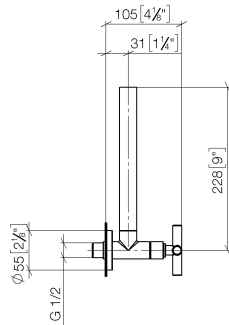

22 900 892

- Rosette Ø 55 mm
- Schlauchabdeckung 200 mm, ablängbar

	Dark Chrome	22 900 892-19
	Chrom	22 900 892-00
	Platin gebürstet	22 900 892-06
	Platin	22 900 892-08
	Messing gebürstet (23kt Gold)	22 900 892-28
	Schwarz matt	22 900 892-33
	Champagne gebürstet (22kt Gold)	22 900 892-46
	Champagne (22kt Gold)	22 900 892-47
	Dark Platin gebürstet	22 900 892-99

22 900 892

mm [inches]

Durchflussdiagramm

22 900 892

Ersatzteile für die
anderen
Oberflächenvarianten
finden Sie hier:
Chrom