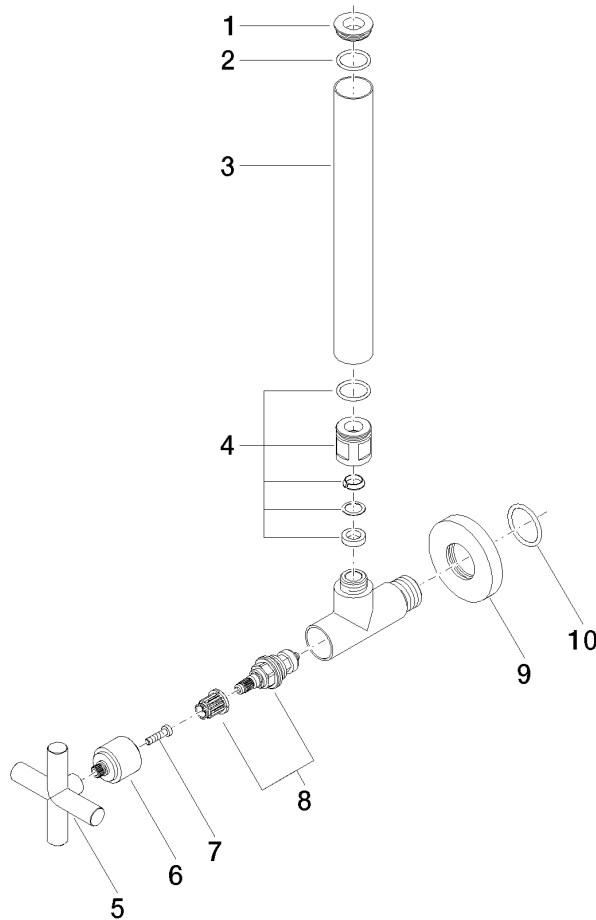

22 900 892

- Rosette Ø 55 mm
- Schlauchabdeckung 200 mm, ablängbar

	Messing gebürstet (23kt Gold)	22 900 892-28
	Chrom	22 900 892-00
	Platin gebürstet	22 900 892-06
	Platin	22 900 892-08
	Dark Chrome	22 900 892-19
	Schwarz matt	22 900 892-33
	Champagne gebürstet (22kt Gold)	22 900 892-46
	Champagne (22kt Gold)	22 900 892-47
	Dark Platinum gebürstet	22 900 892-99

22 900 892

mm [inches]

Durchflussdiagramm

22 900 892

Ersatzteile für die
anderen
Oberflächenvarianten
finden Sie hier:
Chrom

Ersatzteilstückliste

Nr.	Artikelnummer	Benennung	Verbaumenge	Lieferzeit
1	09 21 22 000-28	Nippel	1	-
Ersatzteil nicht mehr bestellbar, bitte bestellen Sie den Nachfolgeartikel				
2	90 14 10 010 00 90	Dichtung	1	2
3	09 28 22 020-28	Rohr	1	20
4	04 24 04 220 01-28	Verschraubung	1	-
Ersatzteil nicht mehr bestellbar, bitte bestellen Sie den Nachfolgeartikel				
5	09 20 89 010-28	Griff	1	60
6	09 12 12 041-28	Aufnahme	1	20
7	09 30 30 069 90	Schraube	1	2
8	90 90 03 006 00 90	Oberteil	1	2
9	09 27 22 015-28	Rosette	1	20
10	09 14 10 093 90	Dichtung	1	2