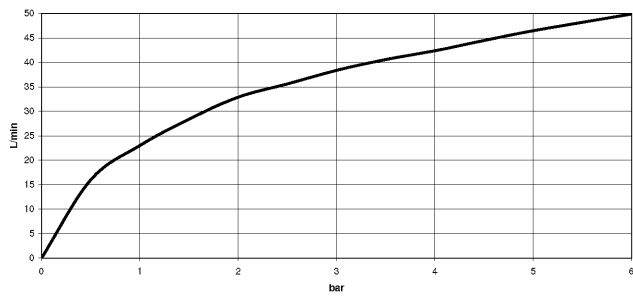

22 900 892

- Rosette Ø 55 mm
- Schlauchabdeckung 200 mm, ablängbar

	Messing gebürstet (23kt Gold)	22 900 892-28
	Chrom	22 900 892-00
	Platin gebürstet	22 900 892-06
	Platin	22 900 892-08
	Dark Chrome	22 900 892-19
	Schwarz matt	22 900 892-33
	Champagne gebürstet (22kt Gold)	22 900 892-46
	Champagne (22kt Gold)	22 900 892-47
	Dark Platinum gebürstet	22 900 892-99

22 900 892

mm [inches]

Durchflussdiagramm

22 900 892

Ersatzteile für die
anderen
Oberflächenvarianten
finden Sie hier:
Chrom

Ersatzteilstückliste

Nr.	Artikelnummer	Benennung	Verbaumenge	Lieferzeit
1	09 21 22 000-28	Nippel	1	-
Ersatzteil nicht mehr bestellbar, bitte bestellen Sie den Nachfolgeartikel				
2	90 14 10 010 00 90	Dichtung	1	2
3	09 28 22 020-28	Rohr	1	20
4	04 24 04 220 01-28	Verschraubung	1	-
Ersatzteil nicht mehr bestellbar, bitte bestellen Sie den Nachfolgeartikel				
5	09 20 89 010-28	Griff	1	60
6	09 12 12 041-28	Aufnahme	1	20
7	09 30 30 069 90	Schraube	1	2
8	90 90 03 006 00 90	Oberteil	1	2
9	09 27 22 015-28	Rosette	1	20
10	09 14 10 093 90	Dichtung	1	2