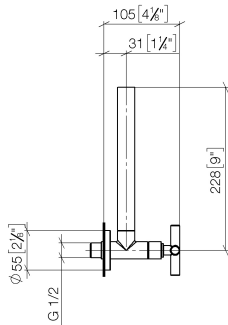

22 900 892

- Rosette Ø 55 mm
- Schlauchabdeckung 200 mm, ablängbar

	Messing gebürstet (23kt Gold)	22 900 892-28
	Chrom	22 900 892-00
	Platin gebürstet	22 900 892-06
	Platin	22 900 892-08
	Dark Chrome	22 900 892-19
	Schwarz matt	22 900 892-33
	Champagne gebürstet (22kt Gold)	22 900 892-46
	Champagne (22kt Gold)	22 900 892-47
	Dark Platinum gebürstet	22 900 892-99

22 900 892

mm [inches]

Durchflussdiagramm

22 900 892

Ersatzteile für die
anderen
Oberflächenvarianten
finden Sie hier:
Chrom

Ersatzteilstückliste

Nr.	Artikelnummer	Benennung	Verbaumenge	Lieferzeit
1	09 21 22 000-28	Nippel	1	-
Ersatzteil nicht mehr bestellbar, bitte bestellen Sie den Nachfolgeartikel				
2	90 14 10 010 00 90	Dichtung	1	2
3	09 28 22 020-28	Rohr	1	20
4	04 24 04 220 01-28	Verschraubung	1	-
Ersatzteil nicht mehr bestellbar, bitte bestellen Sie den Nachfolgeartikel				
5	09 20 89 010-28	Griff	1	60
6	09 12 12 041-28	Aufnahme	1	20
7	09 30 30 069 90	Schraube	1	2
8	90 90 03 006 00 90	Oberteil	1	2
9	09 27 22 015-28	Rosette	1	20
10	09 14 10 093 90	Dichtung	1	2