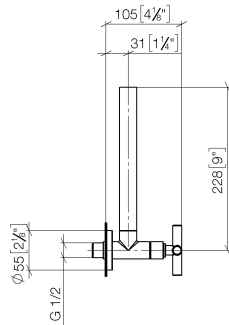

22 900 892

- Rosette Ø 55 mm
- Schlauchabdeckung 200 mm, ablängbar

	Schwarz matt	22 900 892-33
	Chrom	22 900 892-00
	Platin gebürstet	22 900 892-06
	Platin	22 900 892-08
	Dark Chrome	22 900 892-19
	Messing gebürstet (23kt Gold)	22 900 892-28
	Champagne gebürstet (22kt Gold)	22 900 892-46
	Champagne (22kt Gold)	22 900 892-47
	Dark Platin gebürstet	22 900 892-99

22 900 892

mm [inches]

Durchflussdiagramm

22 900 892

Ersatzteile für die
anderen
Oberflächenvarianten
finden Sie hier:
Chrom

Ersatzteilstückliste

Nr.	Artikelnummer	Benennung	Verbaumenge	Lieferzeit
1	09 21 22 000-33	Nippel	1	30
2	90 14 10 010 00 90	Dichtung	1	2
3	09 28 22 020-33	Rohr	1	30
4	04 24 04 220 01-33	Verschraubung	1	-
Ersatzteil nicht mehr bestellbar, bitte bestellen Sie den Nachfolgeartikel				
5	09 20 89 010-33	Griff	1	60
6	09 12 12 041-33	Aufnahme	1	30
7	09 30 30 069 90	Schraube	1	2
8	90 90 03 006 00 90	Oberteil	1	2
9	09 27 22 015-33	Rosette	1	30
10	09 14 10 093 90	Dichtung	1	2