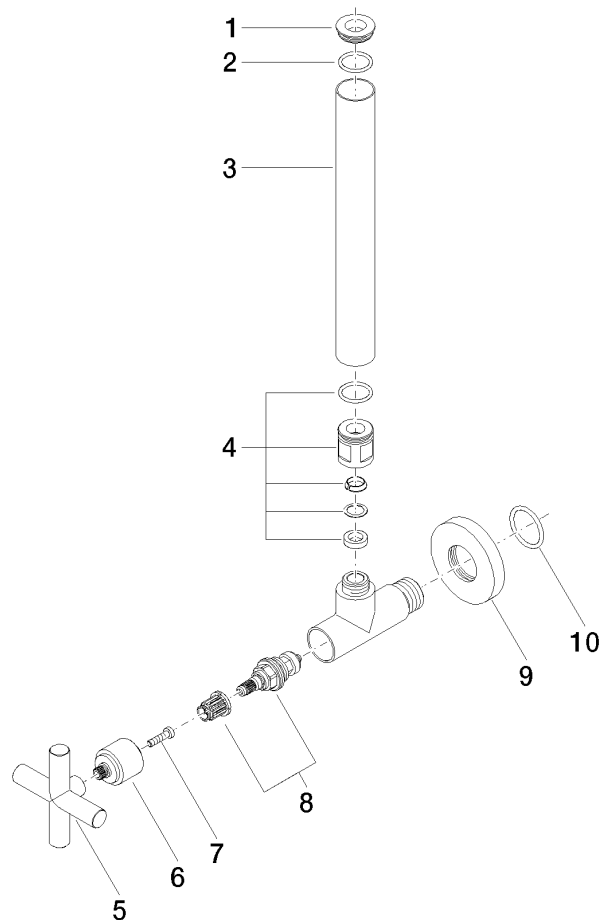

22 900 892

- Rosette Ø 55 mm
- Schlauchabdeckung 200 mm, ablängbar

	Schwarz matt	22 900 892-33
	Chrom	22 900 892-00
	Platin gebürstet	22 900 892-06
	Platin	22 900 892-08
	Dark Chrome	22 900 892-19
	Messing gebürstet (23kt Gold)	22 900 892-28
	Champagne gebürstet (22kt Gold)	22 900 892-46
	Champagne (22kt Gold)	22 900 892-47
	Dark Platin gebürstet	22 900 892-99

22 900 892

mm [inches]

Durchflussdiagramm

22 900 892

Ersatzteile für die
anderen
Oberflächenvarianten
finden Sie hier:
Chrom

Ersatzteilstückliste

Nr.	Artikelnummer	Benennung	Verbaumenge	Lieferzeit
1	09 21 22 000-33	Nippel	1	30
2	90 14 10 010 00 90	Dichtung	1	2
3	09 28 22 020-33	Rohr	1	30
4	04 24 04 220 01-33	Verschraubung	1	-
Ersatzteil nicht mehr bestellbar, bitte bestellen Sie den Nachfolgeartikel				
5	09 20 89 010-33	Griff	1	60
6	09 12 12 041-33	Aufnahme	1	30
7	09 30 30 069 90	Schraube	1	2
8	90 90 03 006 00 90	Oberteil	1	2
9	09 27 22 015-33	Rosette	1	30
10	09 14 10 093 90	Dichtung	1	2