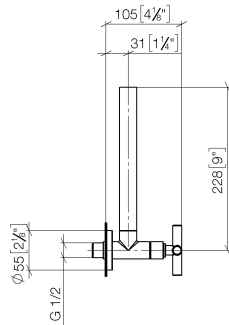

22 900 892

- Rosette Ø 55 mm
- Schlauchabdeckung 200 mm, ablängbar

	Champagne gebürstet (22kt Gold)	22 900 892-46
	Chrom	22 900 892-00
	Platin gebürstet	22 900 892-06
	Platin	22 900 892-08
	Dark Chrome	22 900 892-19
	Messing gebürstet (23kt Gold)	22 900 892-28
	Schwarz matt	22 900 892-33
	Champagne (22kt Gold)	22 900 892-47
	Dark Platinum gebürstet	22 900 892-99

22 900 892

mm [inches]

Durchflussdiagramm

22 900 892

Ersatzteile für die
anderen
Oberflächenvarianten
finden Sie hier:
Chrom