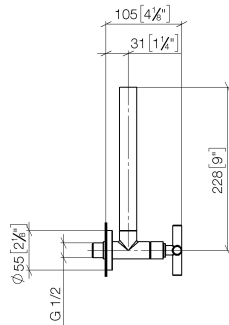

22 900 892

- Rosette Ø 55 mm
- Schlauchabdeckung 200 mm, ablängbar

	Champagne (22kt Gold)	22 900 892-47
	Chrom	22 900 892-00
	Platin gebürstet	22 900 892-06
	Platin	22 900 892-08
	Dark Chrome	22 900 892-19
	Messing gebürstet (23kt Gold)	22 900 892-28
	Schwarz matt	22 900 892-33
	Champagne gebürstet (22kt Gold)	22 900 892-46
	Dark Platin gebürstet	22 900 892-99

22 900 892

mm [inches]

Durchflussdiagramm

22 900 892

Ersatzteile für die  
anderen  
Oberflächenvarianten  
finden Sie hier:  
Chrom